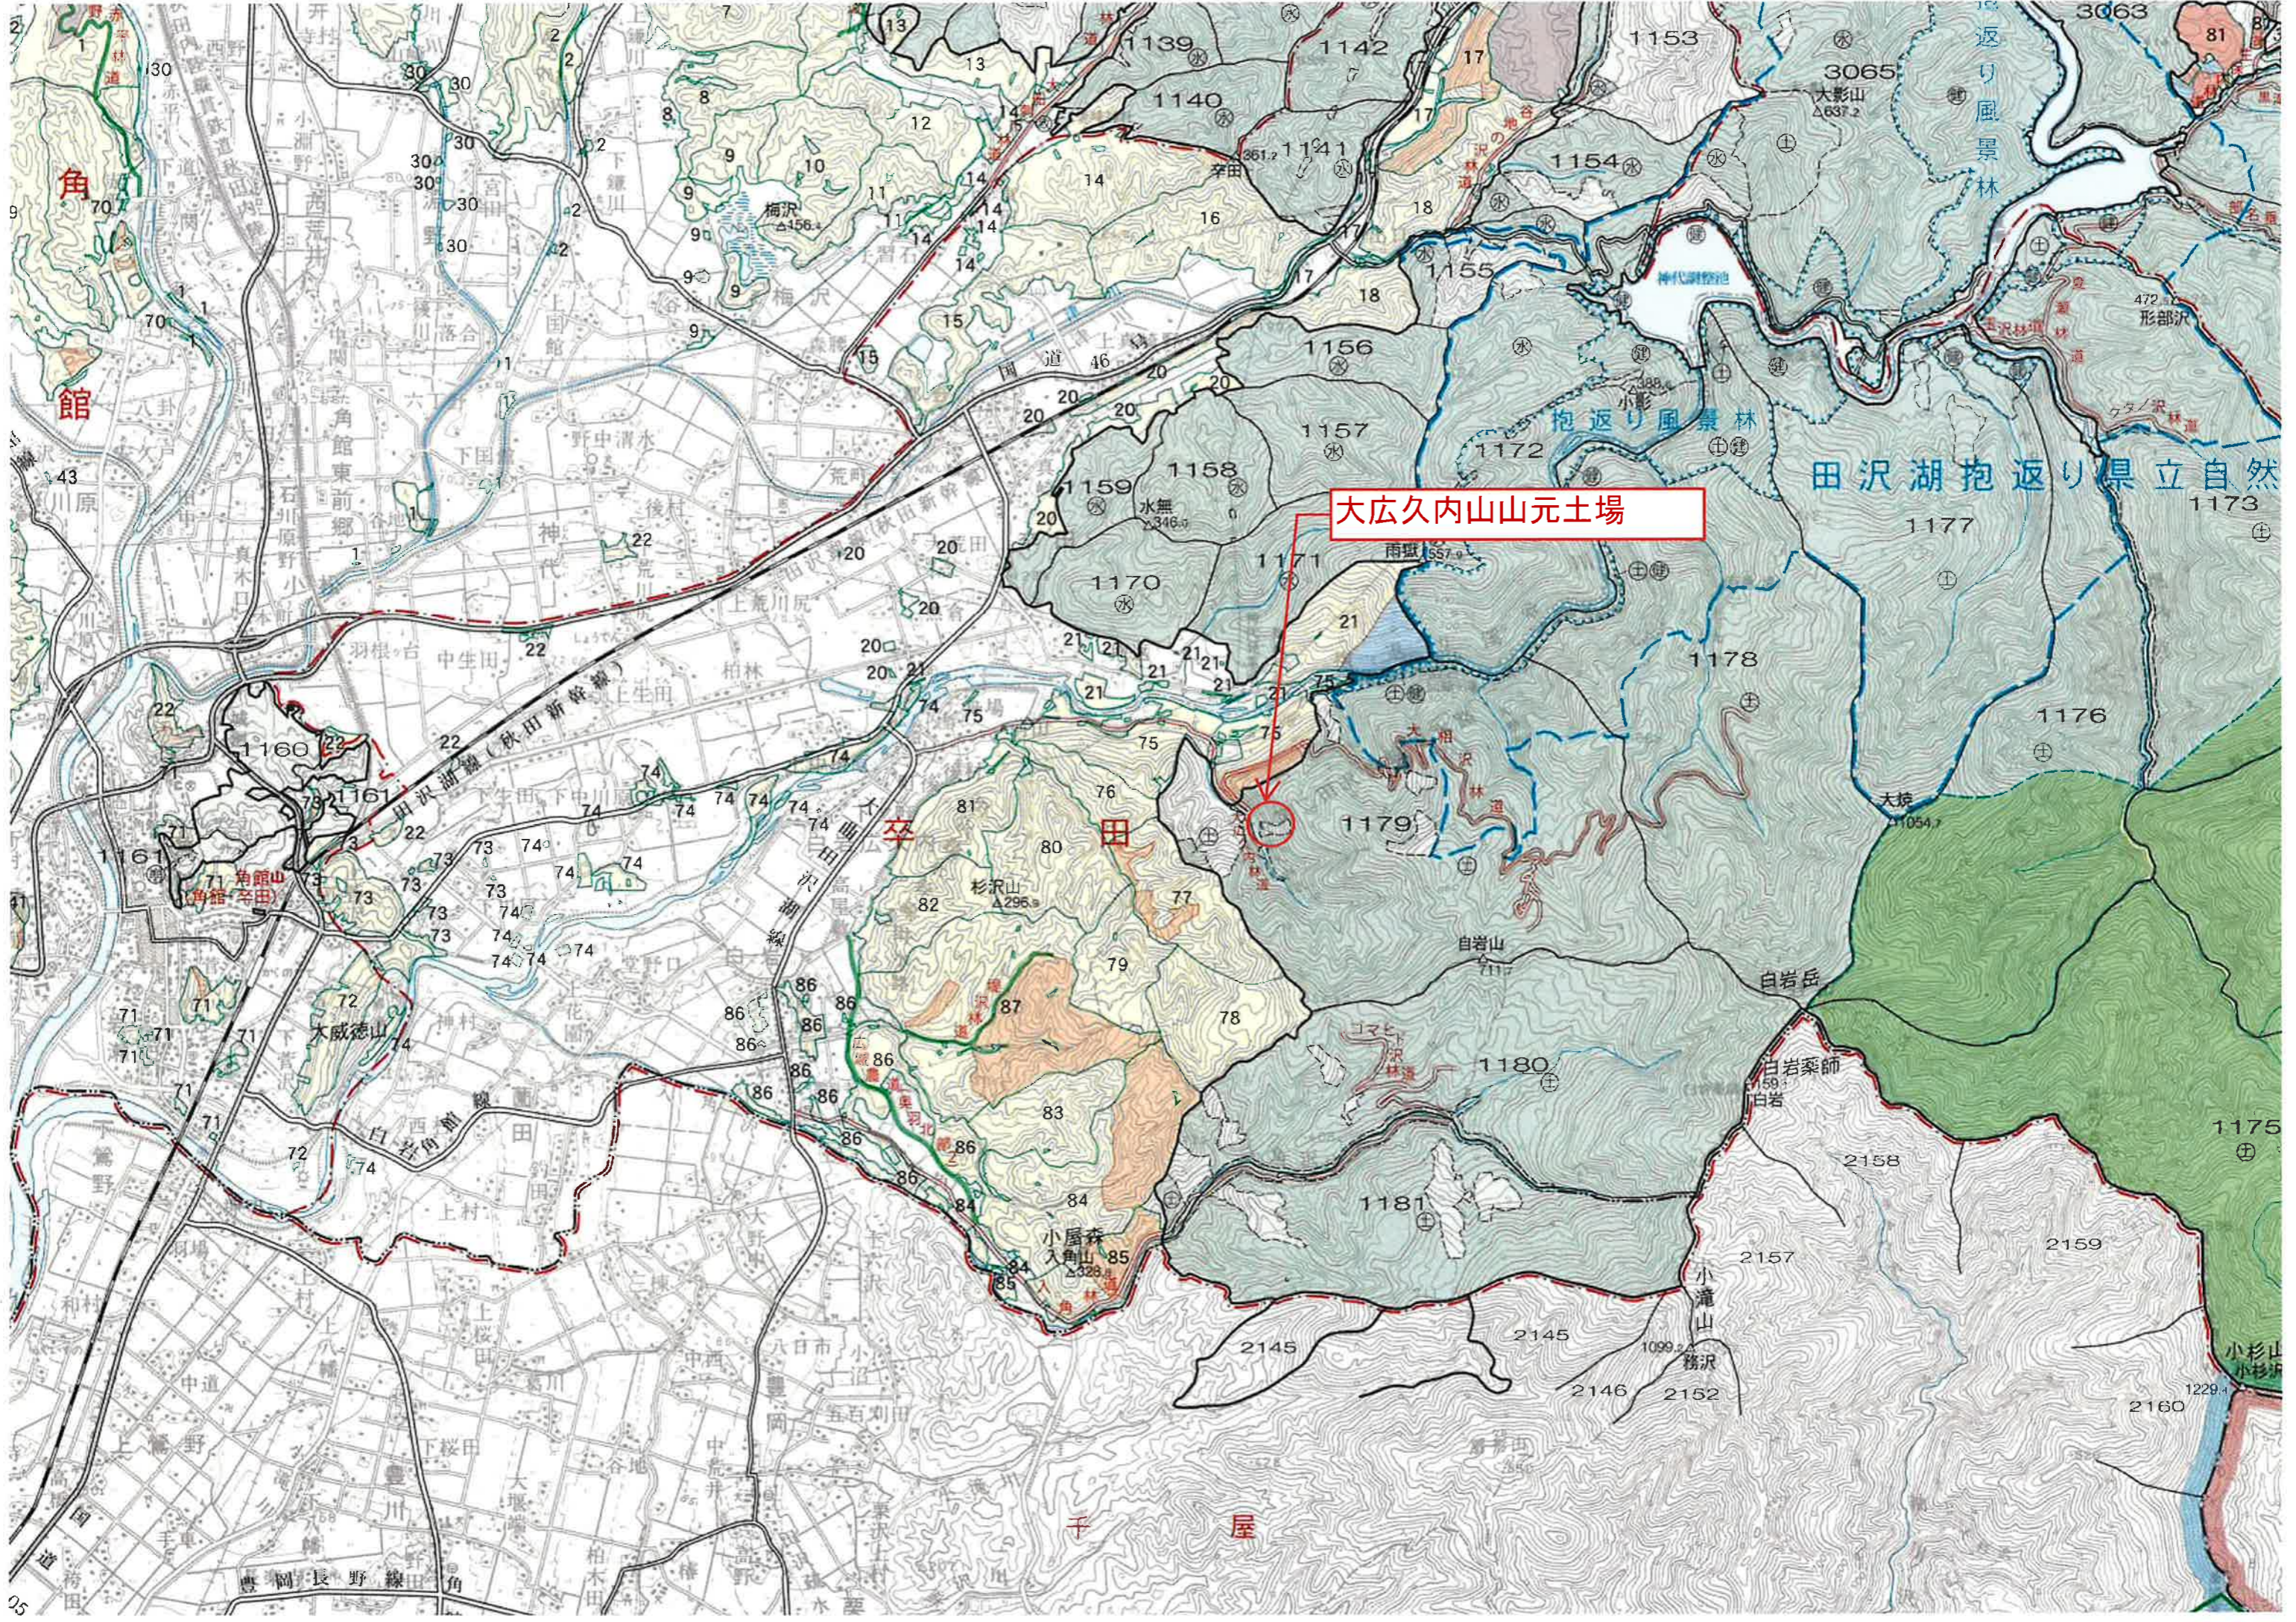

桧木内又沢・カギカケ沢山元土場

カギカケ沢第2山元土場

カギカケ沢第1山元土場

桧木内又沢山元土場

凡例	
	事業地
	土場

上小和瀬・尻高沢山元土場

上小和瀬山元土場

尻高沢第2山元土場

尻高沢山元土場

凡例	
	事業地
	土場

北
市

大広久内山山元土場

田沢湖抱返り県立自然

角

館

卒