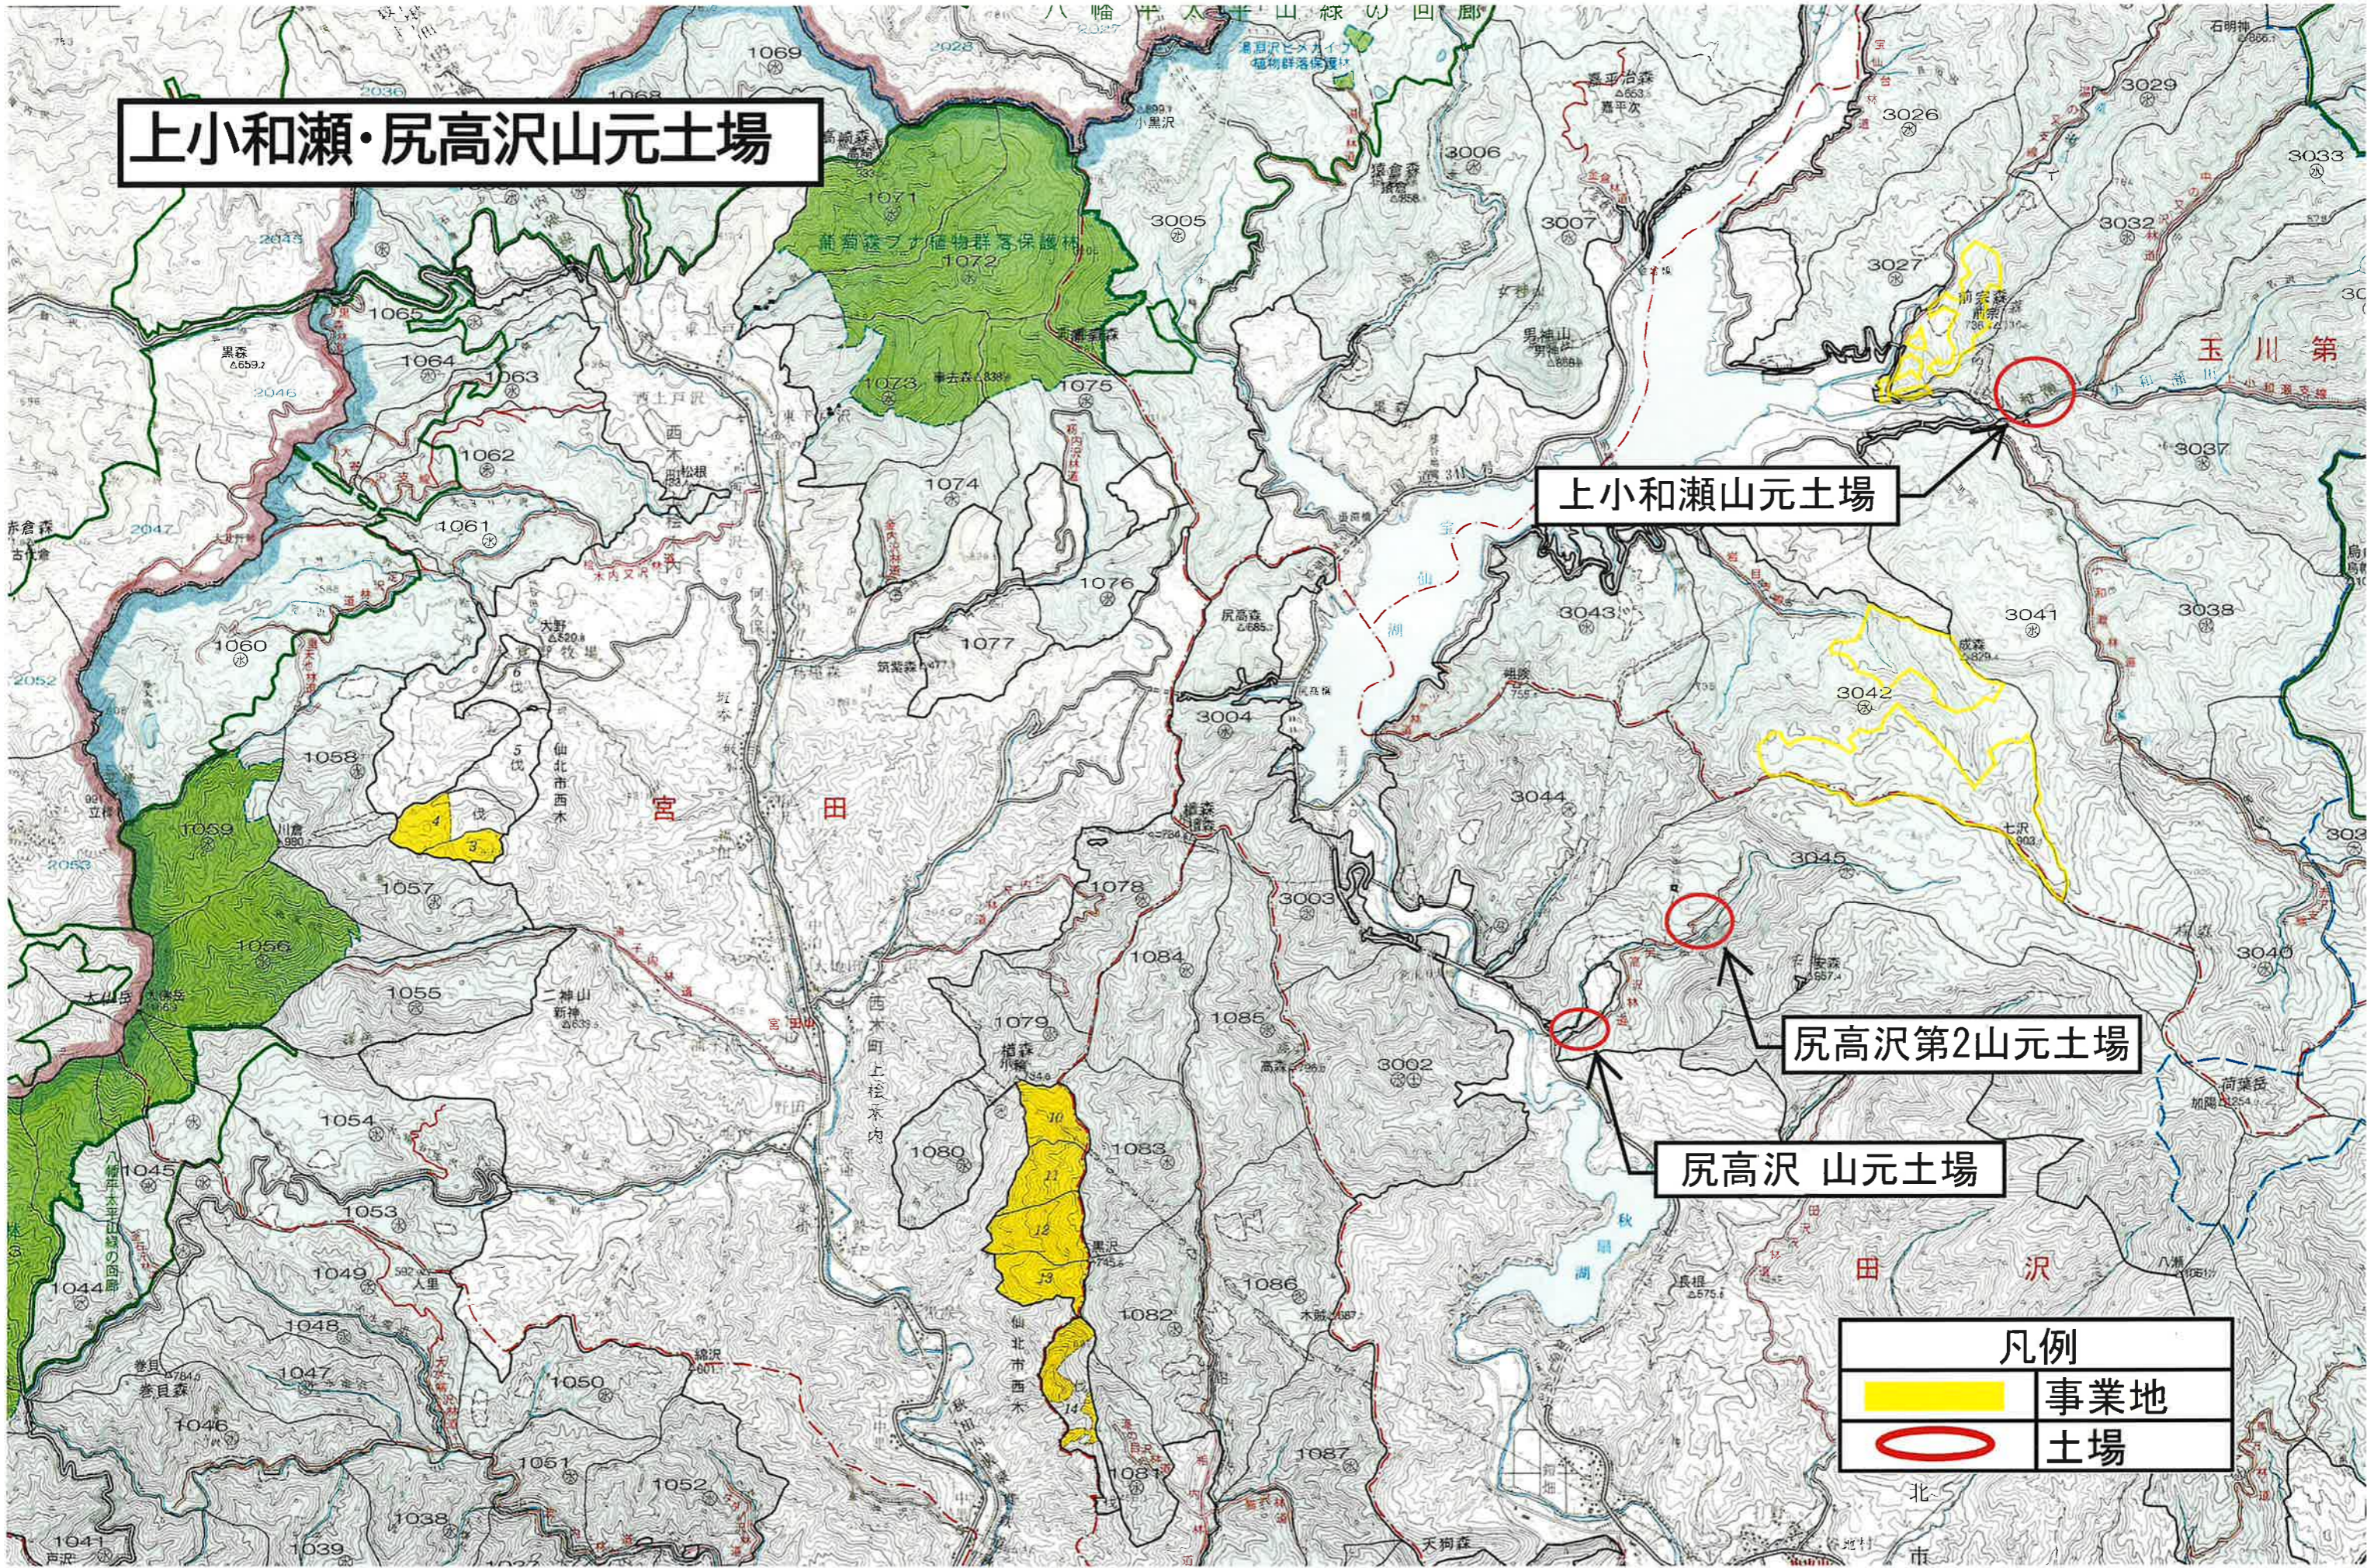

桧木内又沢・カギカケ沢山元土場

カギカケ沢第2山元土場

カギカケ沢第1山元土場

桧木内又沢山元土場

凡例	
	事業地
	土場

上小和瀬・尻高沢山元土場

上小和瀬山元土場

尻高沢第2山元土場

尻高沢山元土場

凡例	
	事業地
	土場

北
市

大広久内山山元土場

田沢湖抱返り県立自然

角

館

卒