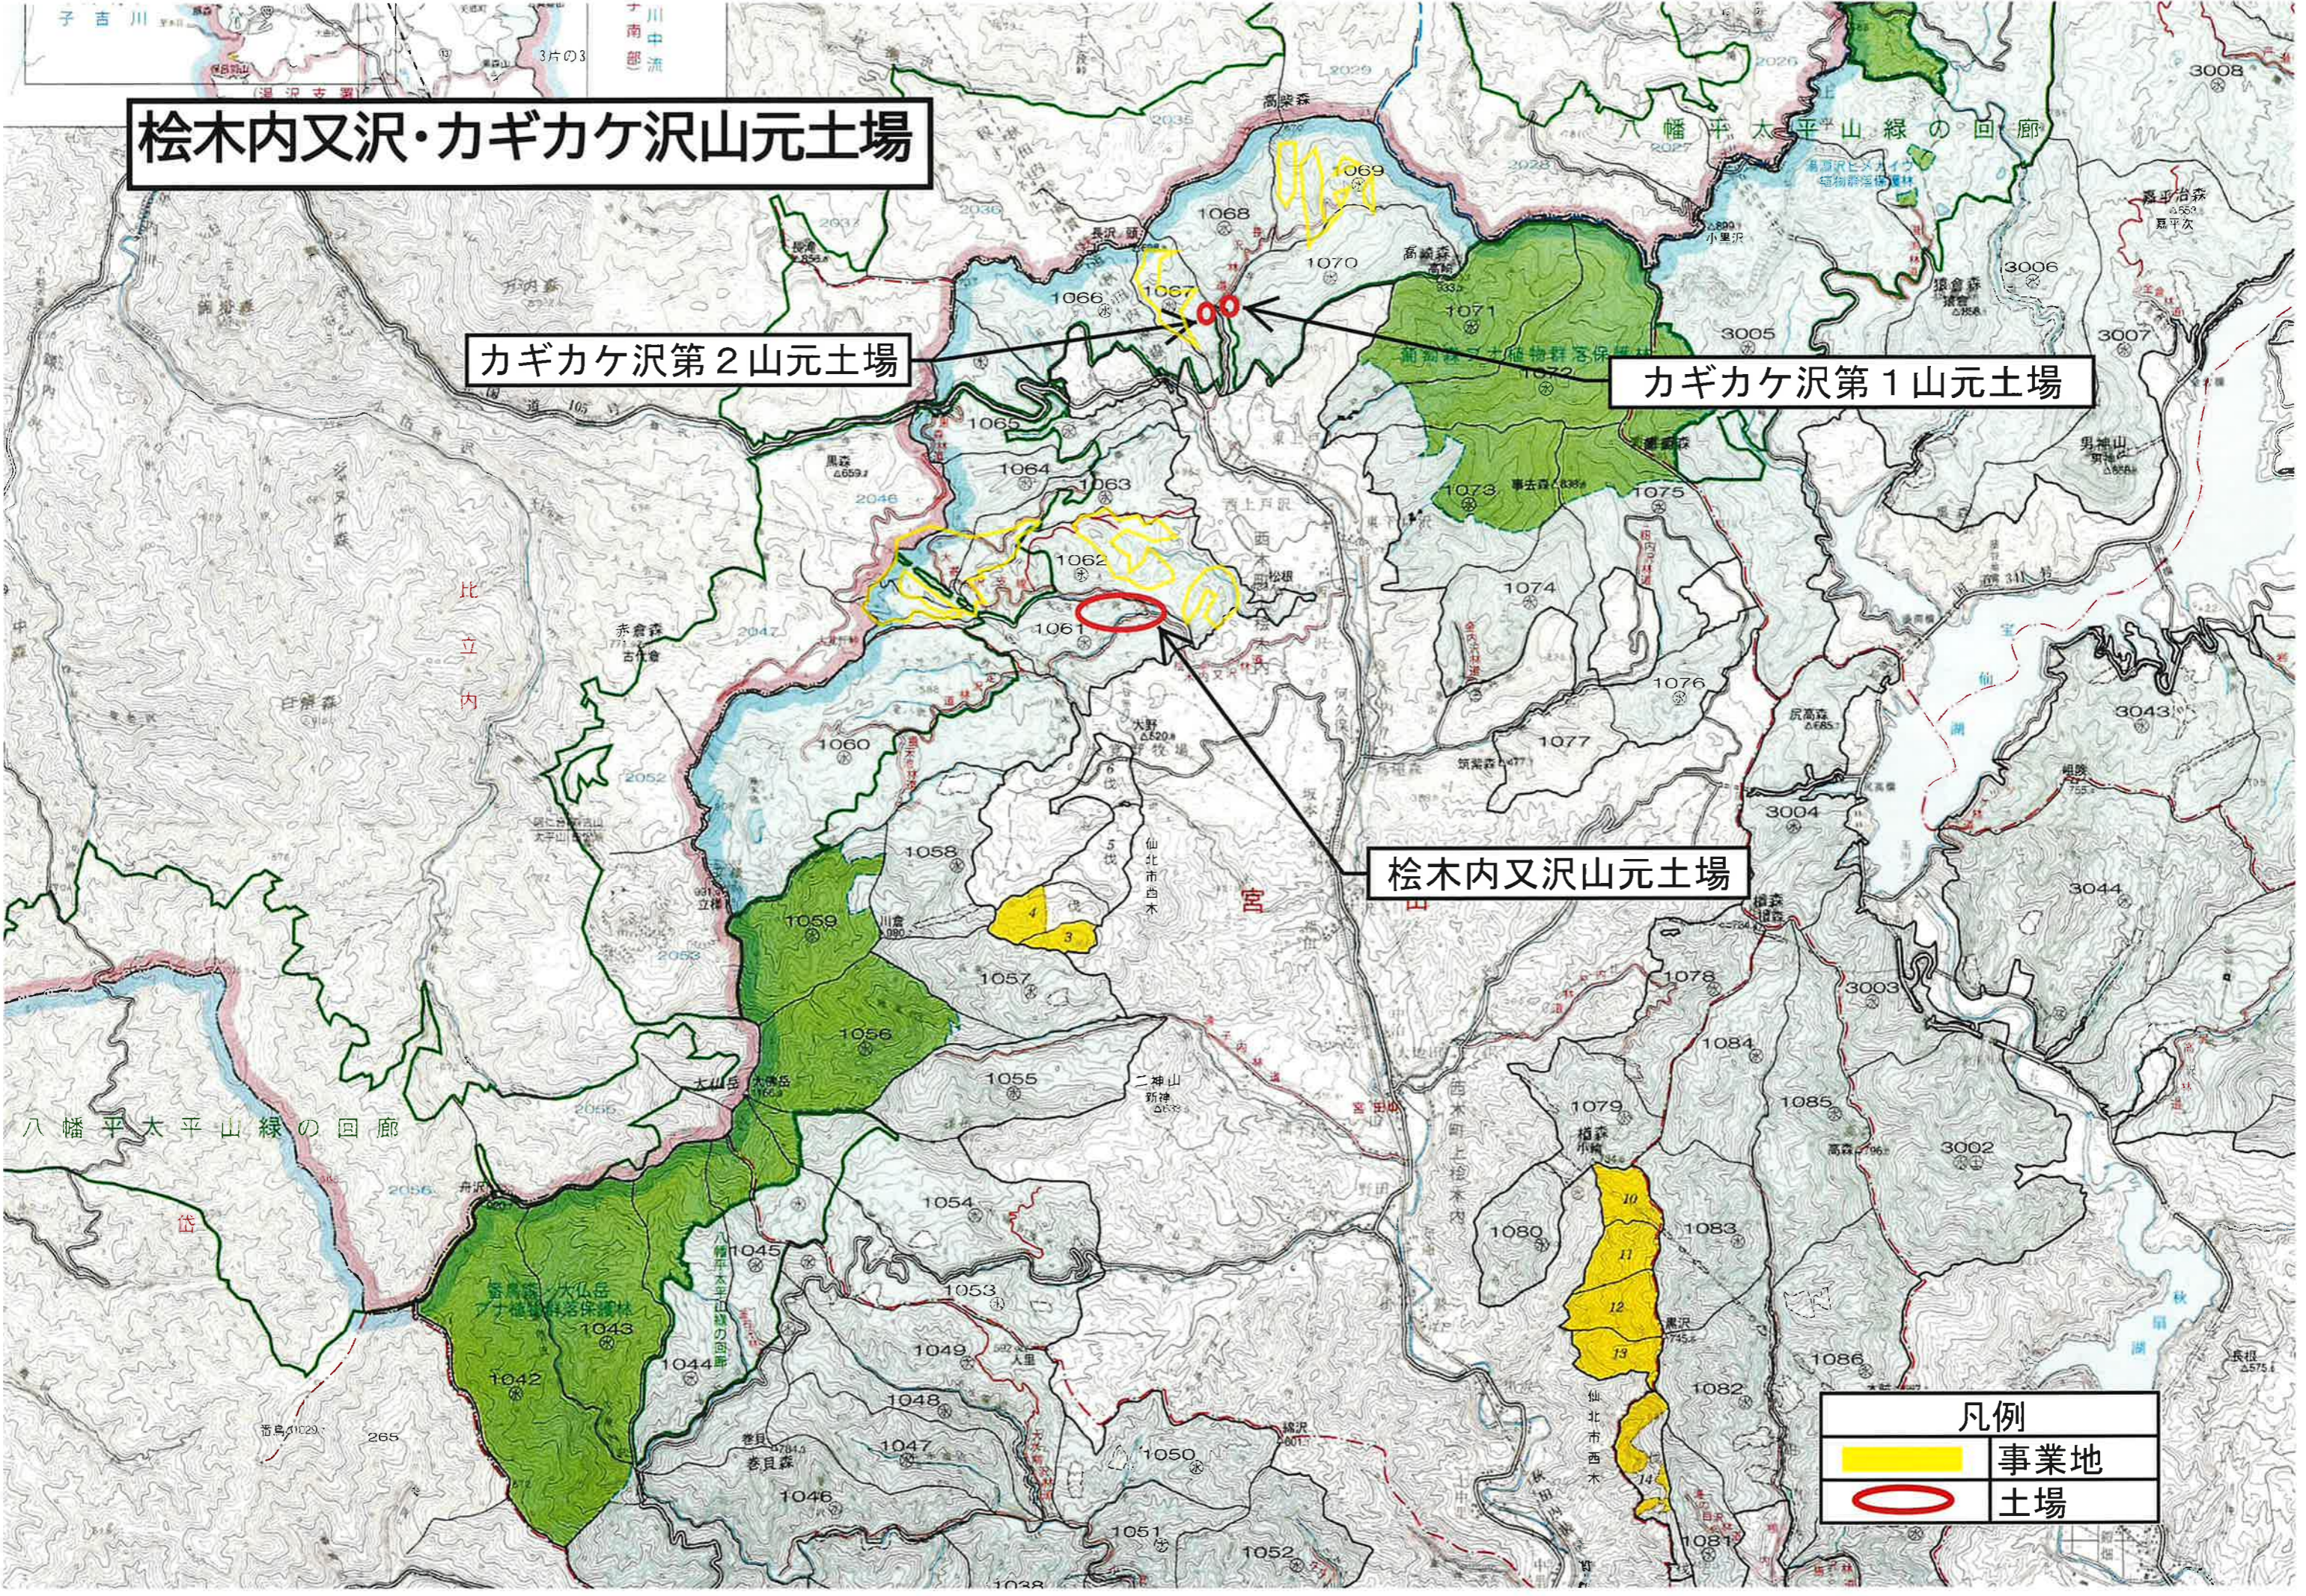

桧木内又沢・カギカケ沢山元土場

カギカケ沢第2山元土場

カギカケ沢第1山元土場

桧木内又沢山元土場

凡例	
	事業地
	土場

上小和瀬・尻高沢山元土場

上小和瀬山元土場

尻高沢第2山元土場

尻高沢山元土場

凡例	
	事業地
	土場

北
市

大広久内山山元土場

田沢湖抱返り県立自然

角

館

卒