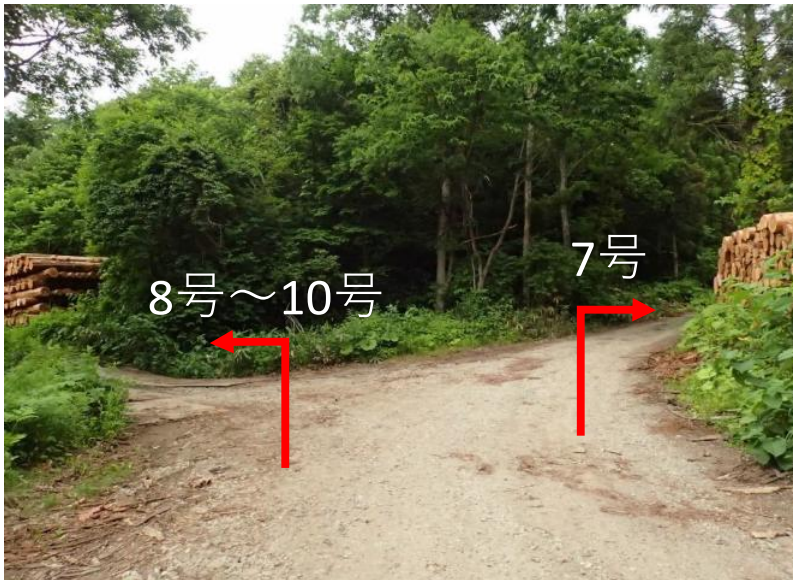

○上小和瀬山元土場

国道46号から国道341号へ入り約27km先を小和瀬方面へ右折

道なり（直進）約6.1km先から上小和瀬林道へ

クマによる人身被害防止の為、施錠による入山規制中（立入禁止エリア）
（問合せ：秋田森林管理署 018-882-2311）

林道700m先から巻立

○尻高沢山元土場

国道46号線から国道341号玉川方面へ、約18 k m先を尻高沢林道へ右折

林道約1.7km先に巻立