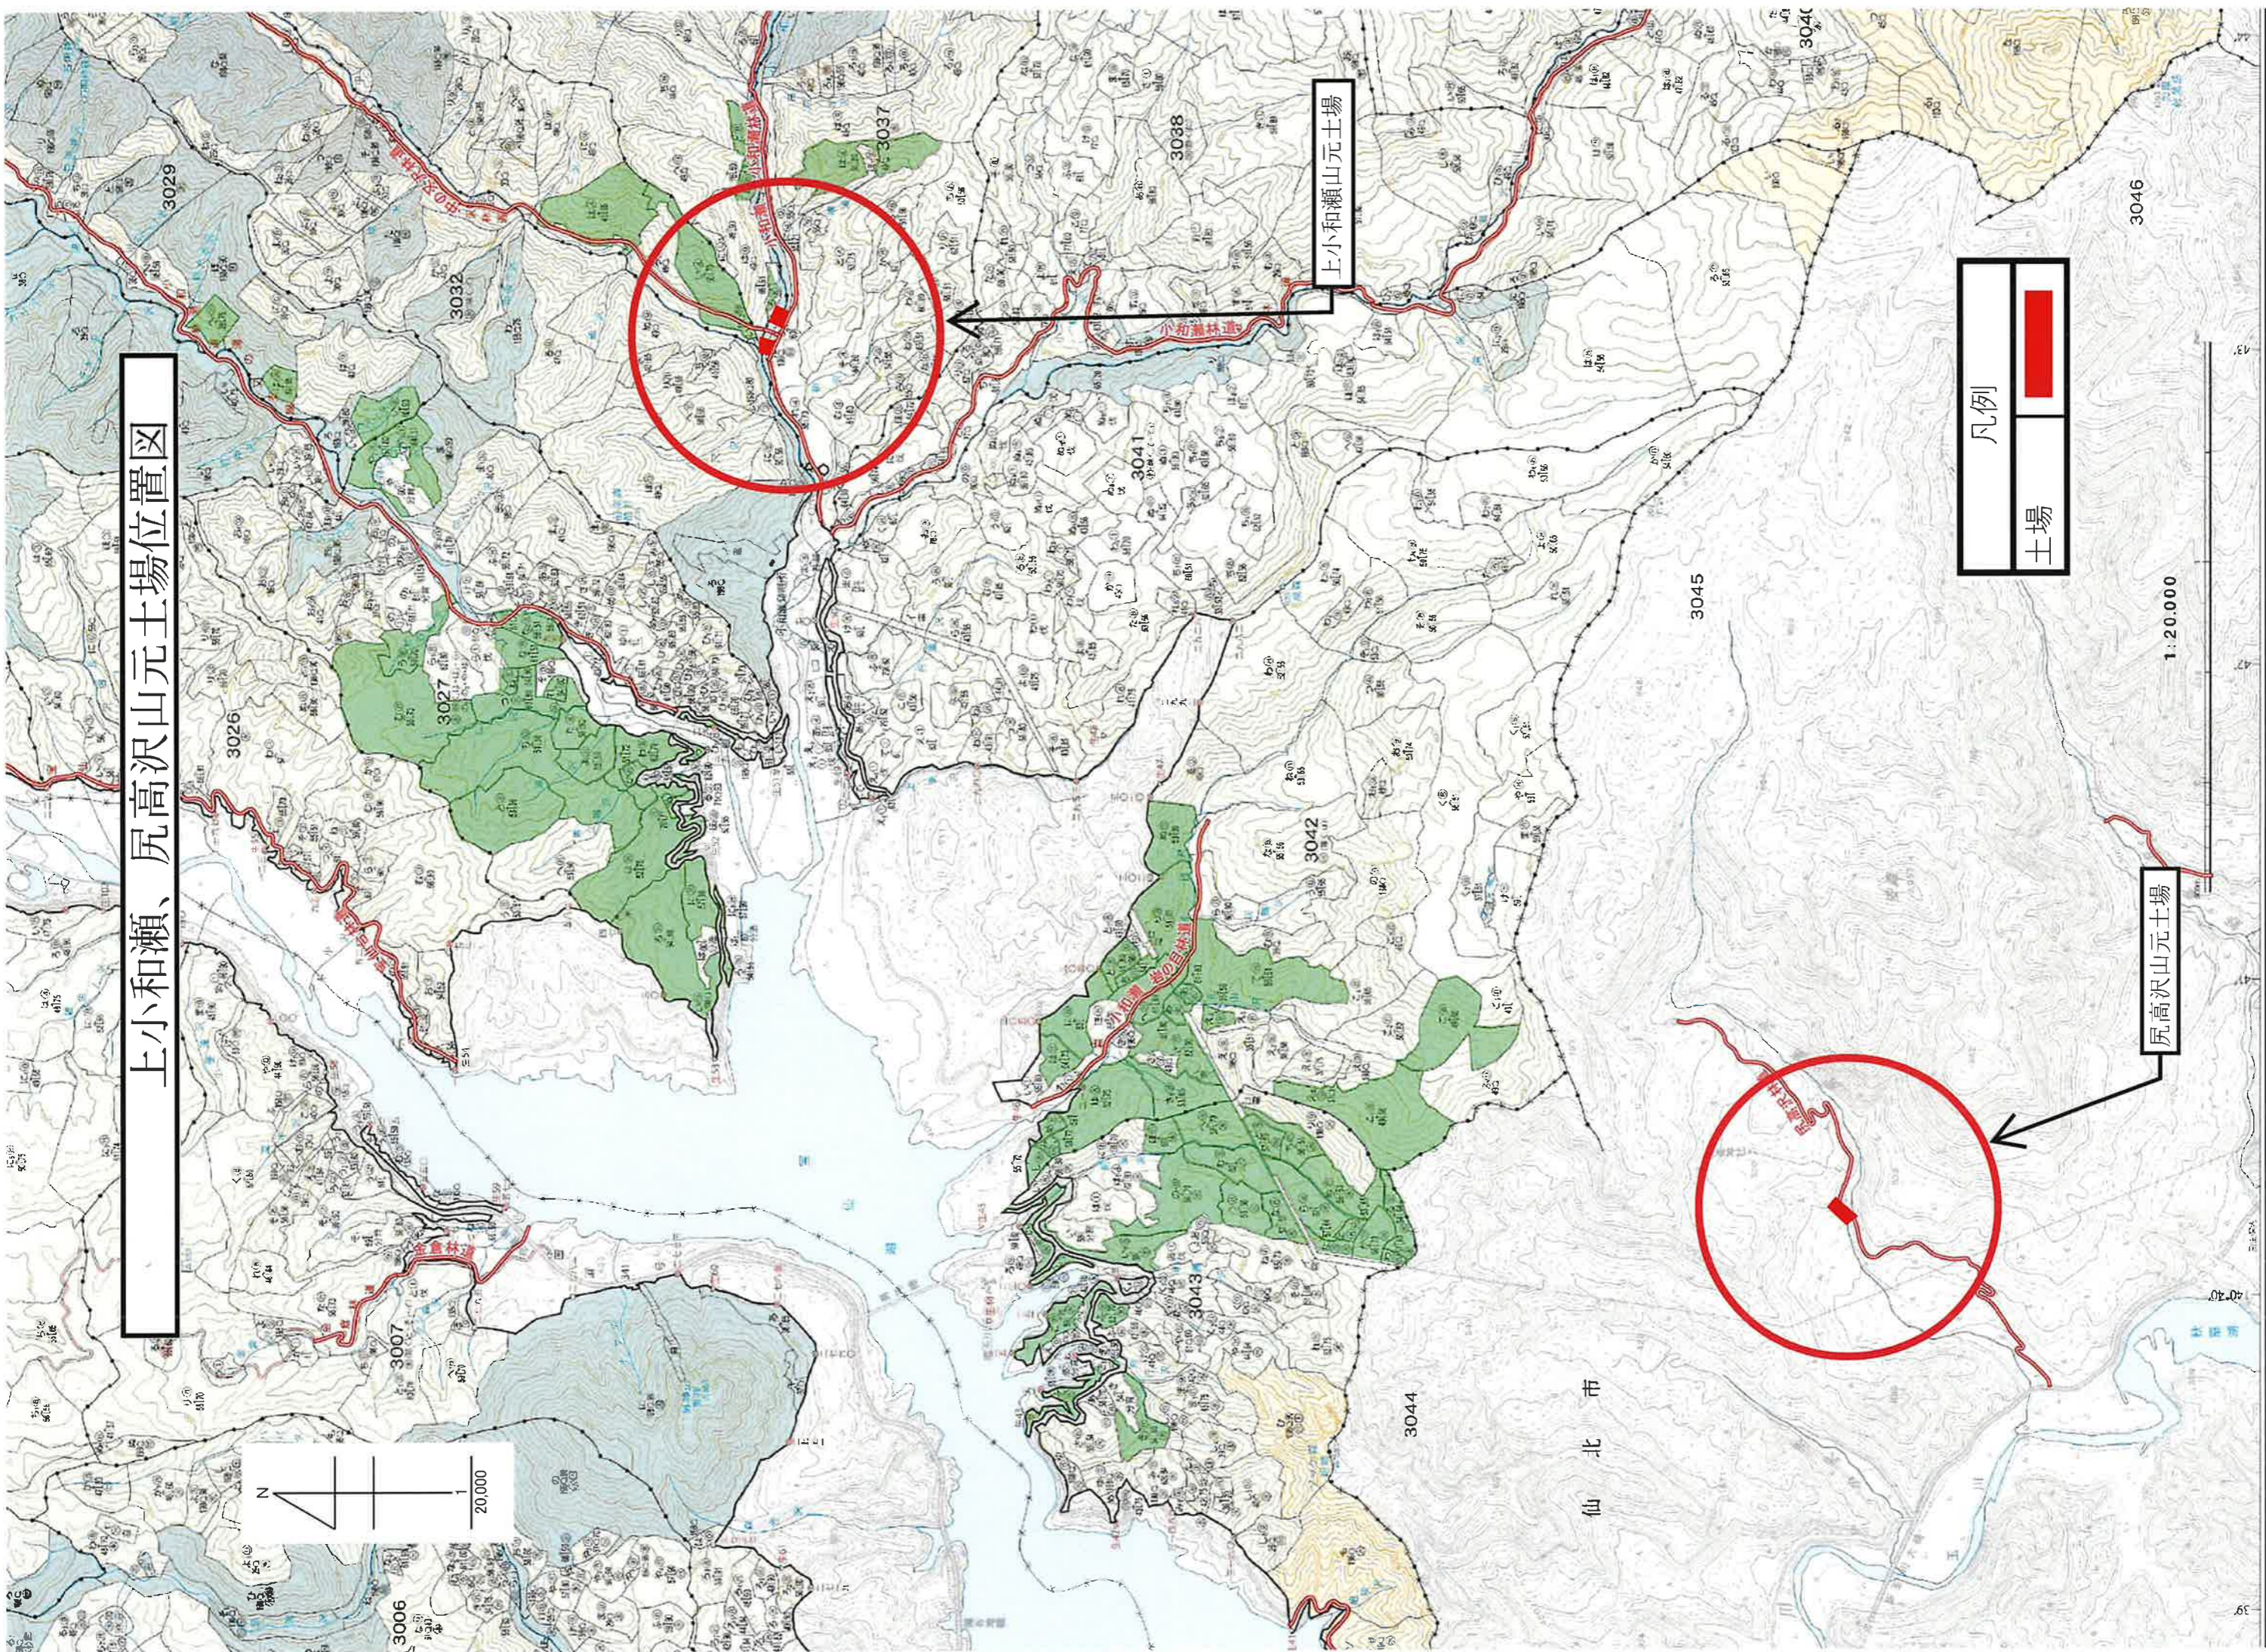

上小和瀬、尻高沢山元土場位置図

上小和瀬山元土場

尻高沢山元土場

凡例
土場

1:20,000

仙北 市