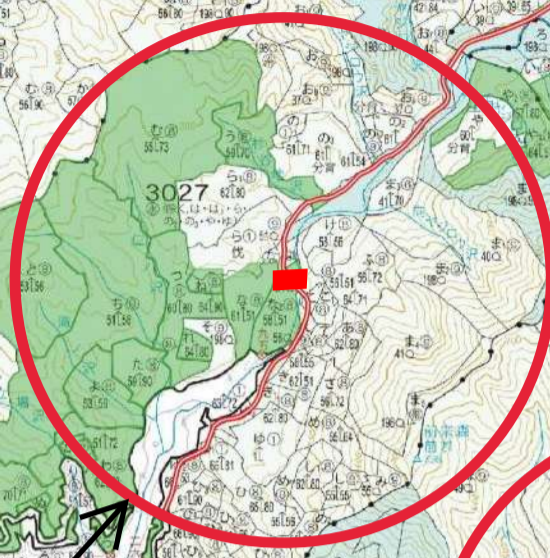

# 湯ノ又、上小和瀬、尻高沢山元土場位置図

湯ノ又山元土場

上小和瀬山元土場

尻高沢山元土場

凡例	
土場	

1:20,000