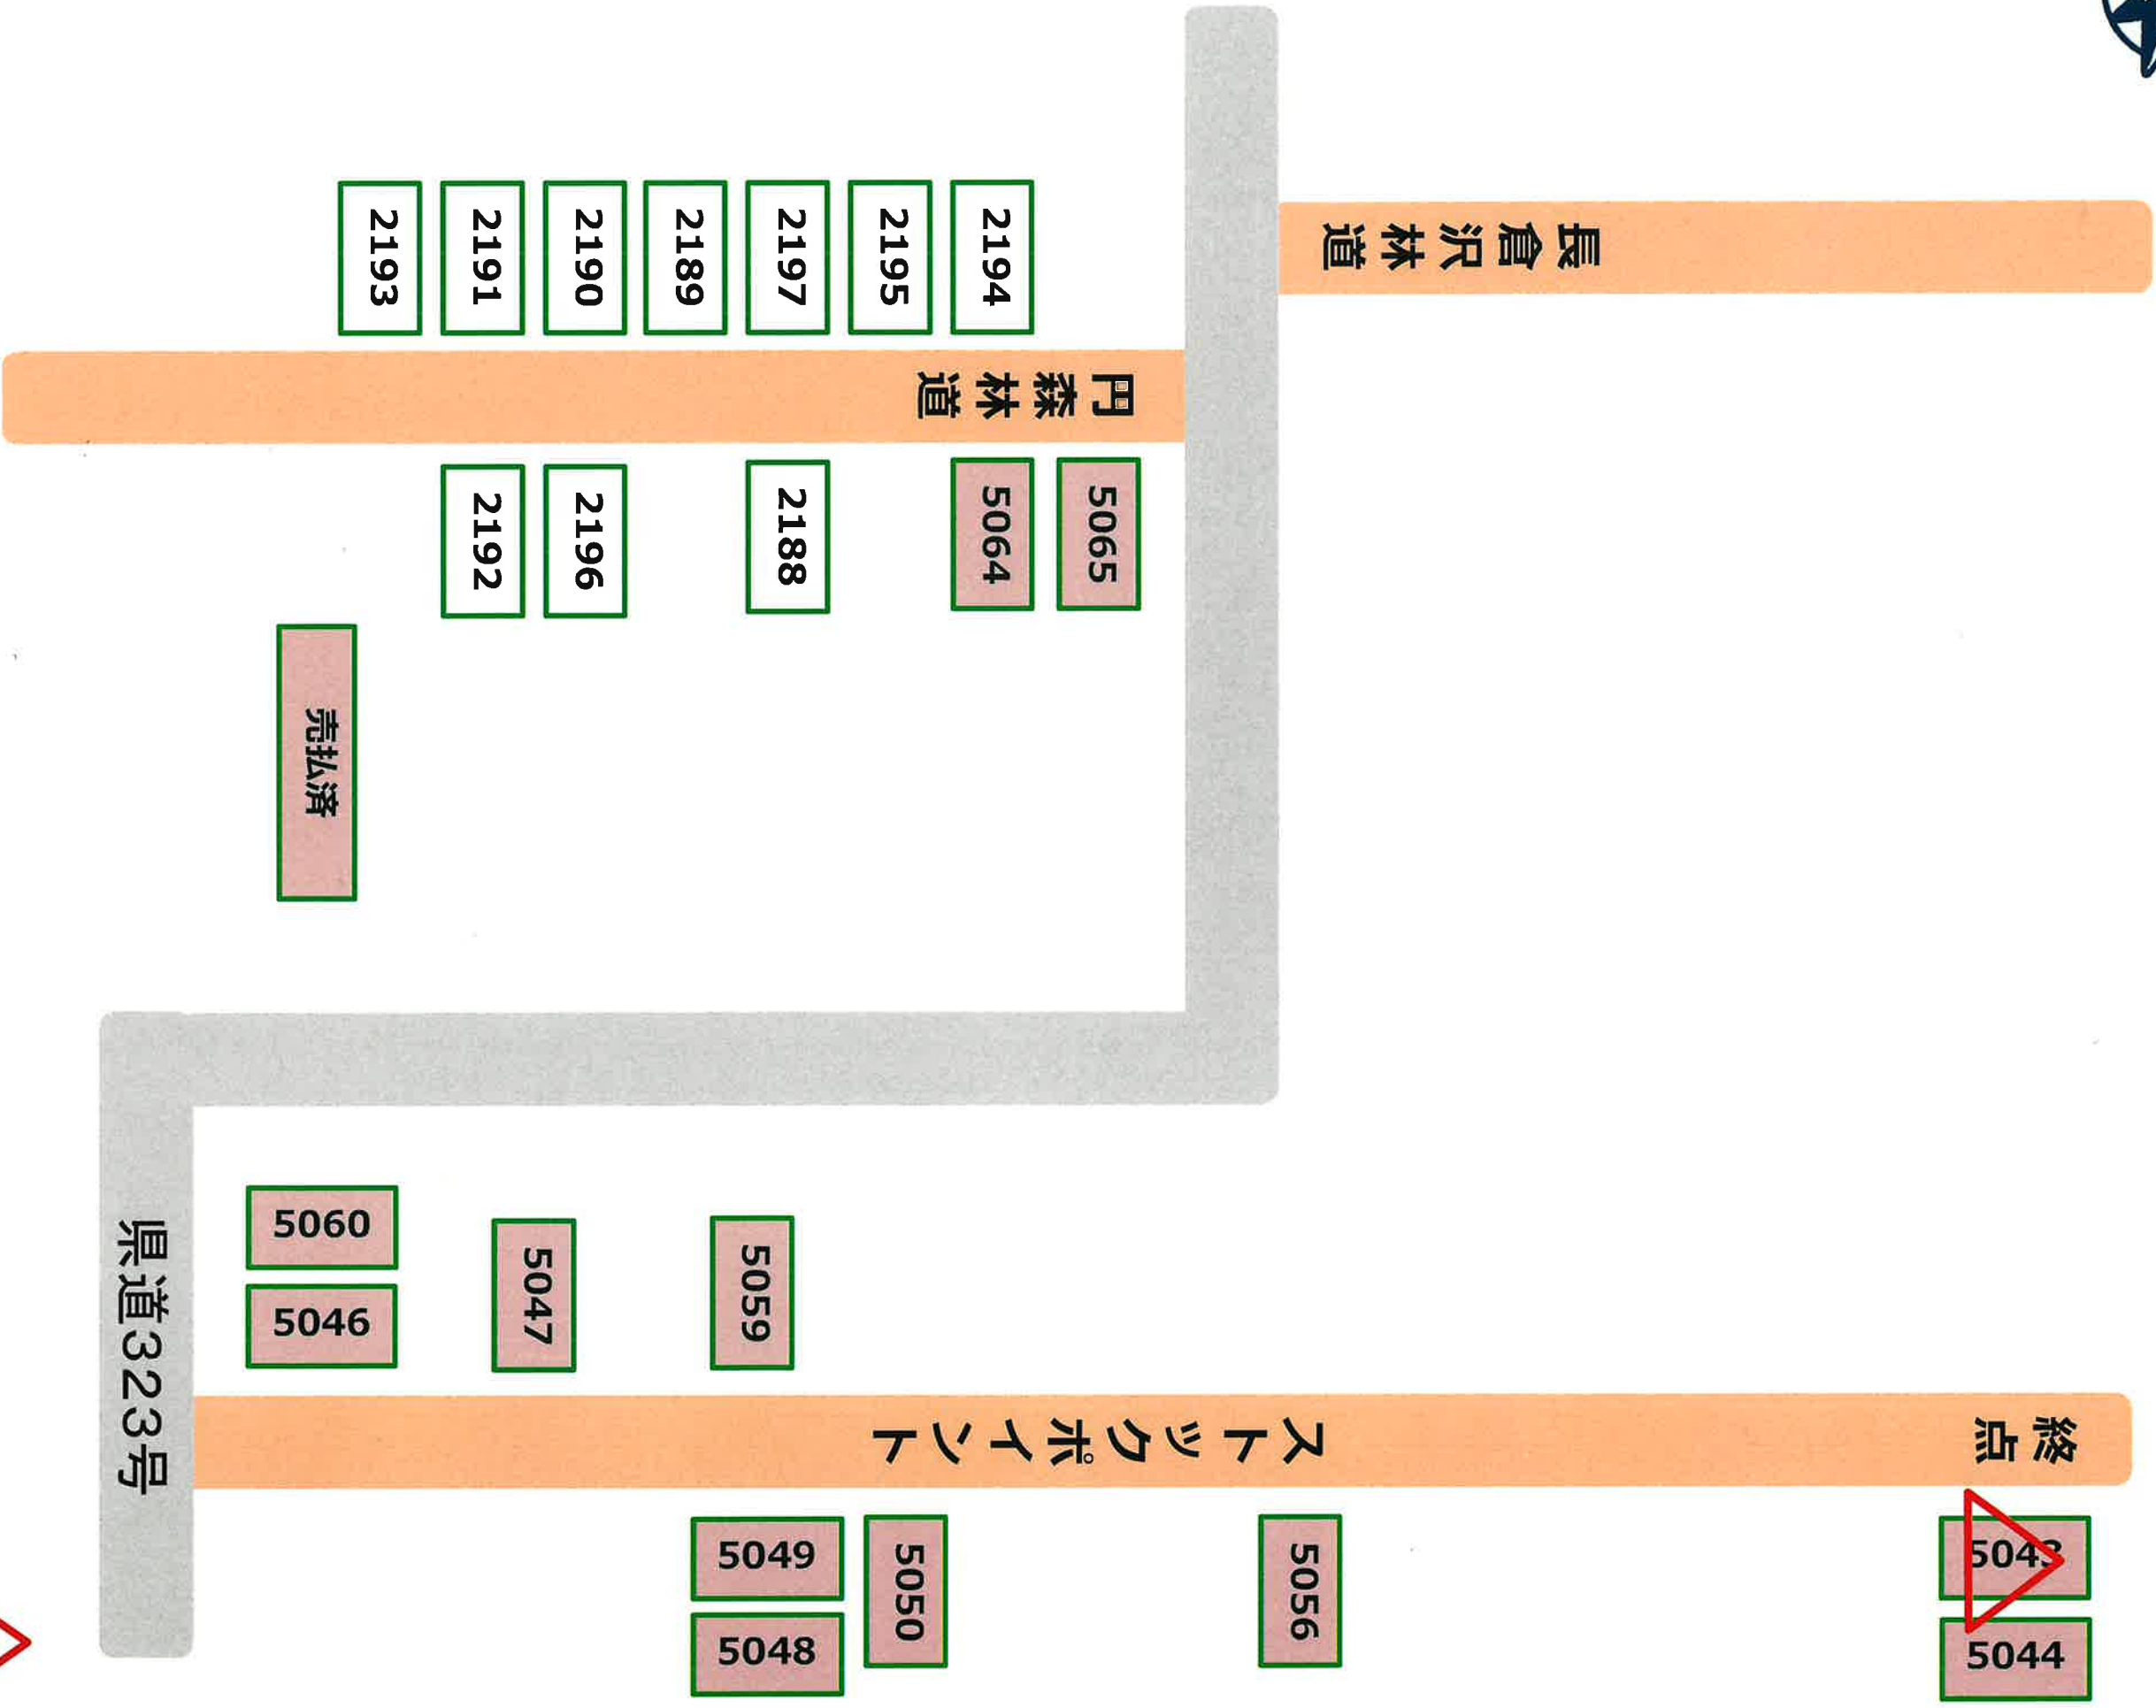

長倉山元土場

2024.06.03

売払済

終点

5043

5044

5056

5050

5049

5048

5059

5047

5060

5046

5065

5064

2188

2196

2192

2194

2195

2197

2189

2190

2191

2193

県道323号

施錠

巻立

運搬中