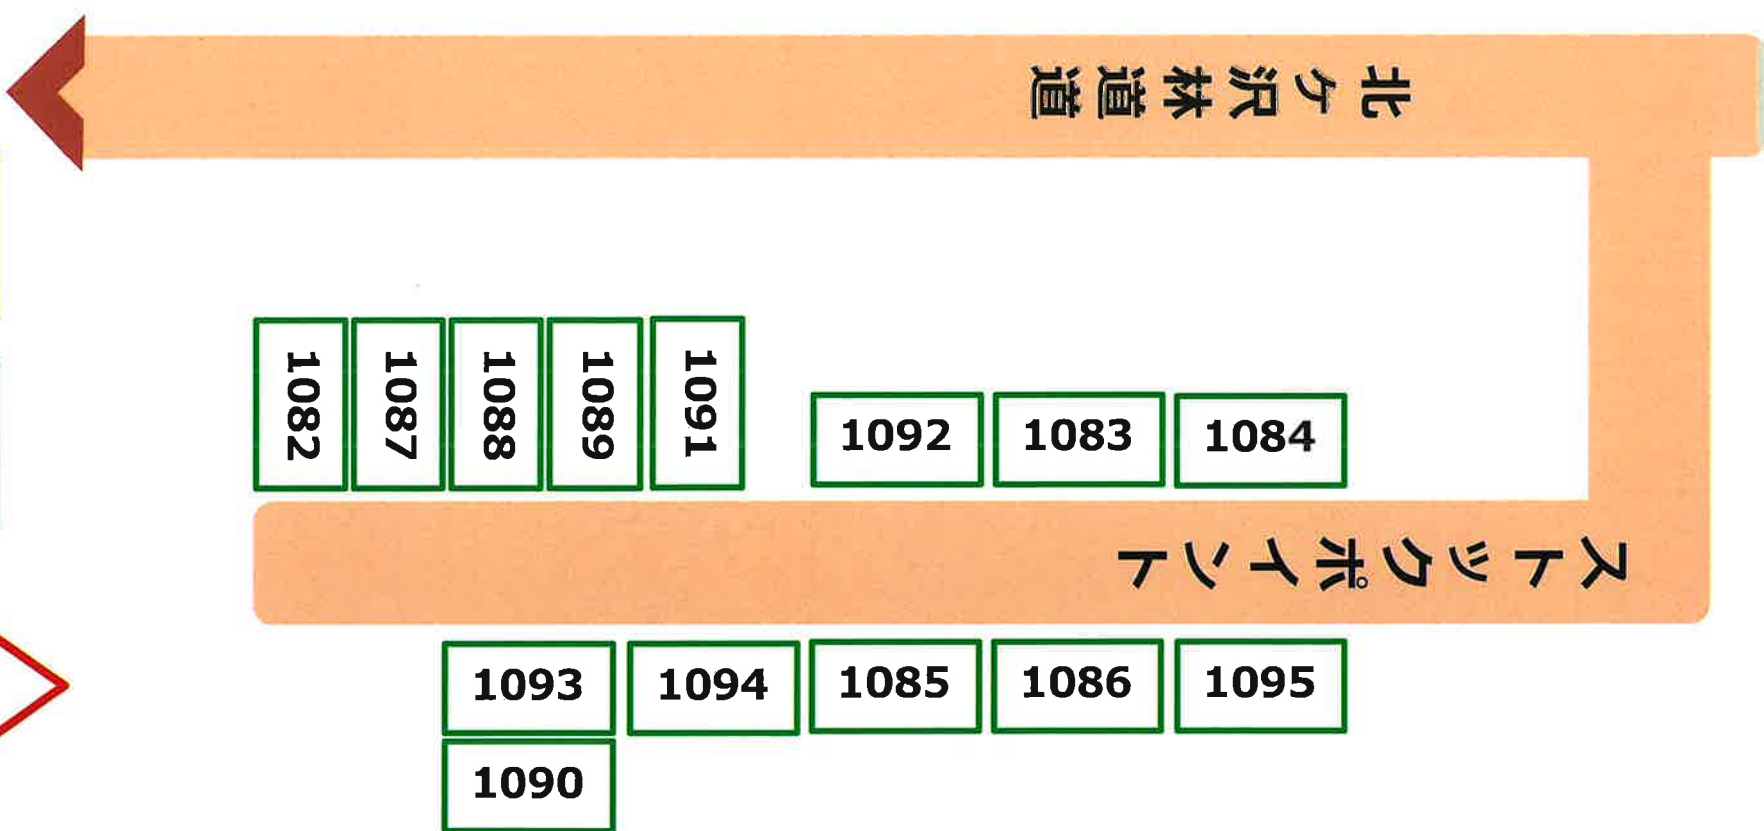

北ヶ沢山元土場

2024.05.21

至：増田町

国道342号

至：東成瀬村

県道274号

売却済

施設

巻立