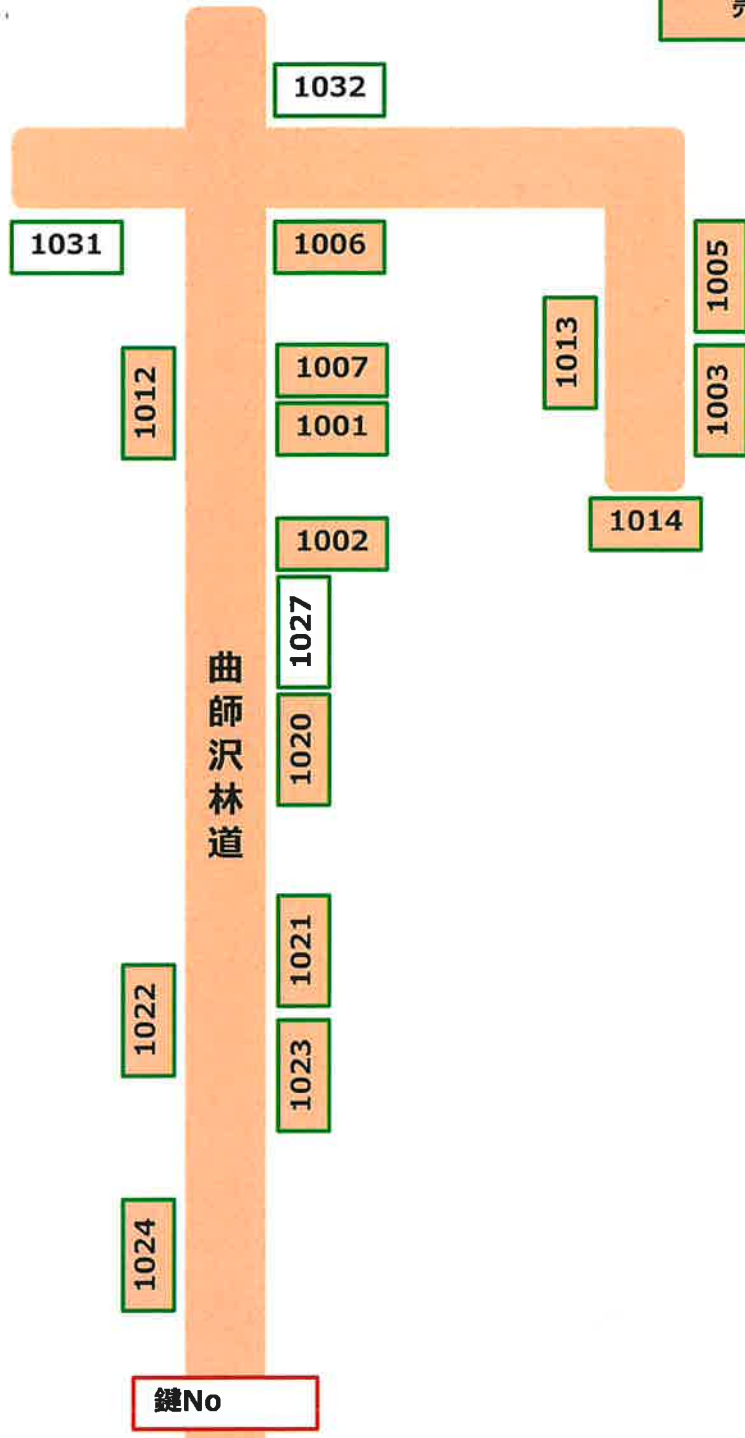

曲師番沢山元土場

売払物件案内図

凡例：  売払物件

曲師番沢山元土場

2024.08.29

売払済

鍵No

県道51号 至...泥湯温泉

県道 3 1 0 号

至…泥湯温泉

施錠

巻立

運搬中

4029

4030

4027

4033

2004

4032

4031

2015

2006

2005

2014

県道34号

施錠

巻立

運搬中