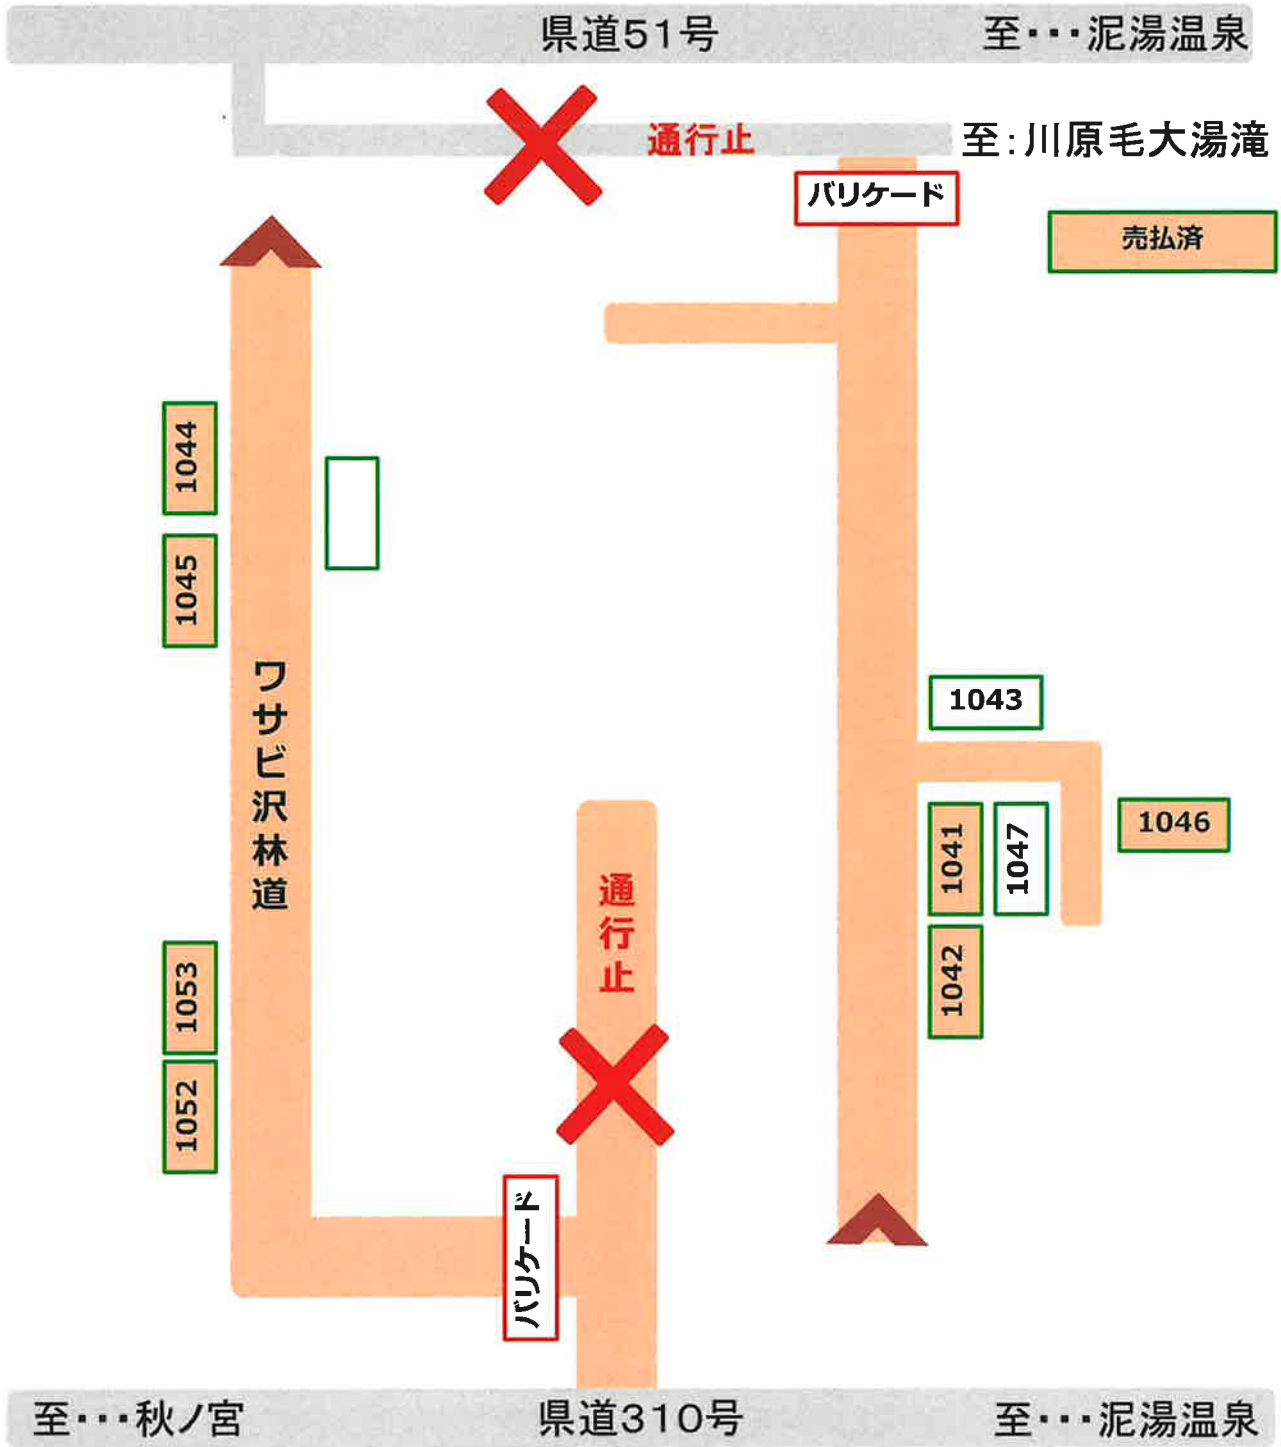

## 売払物件案内図

凡例：  売払物件

ワサビ沢山元土場

2024.08.28

施錠

巻立

旧山村広場山元土場

売払物件案内図