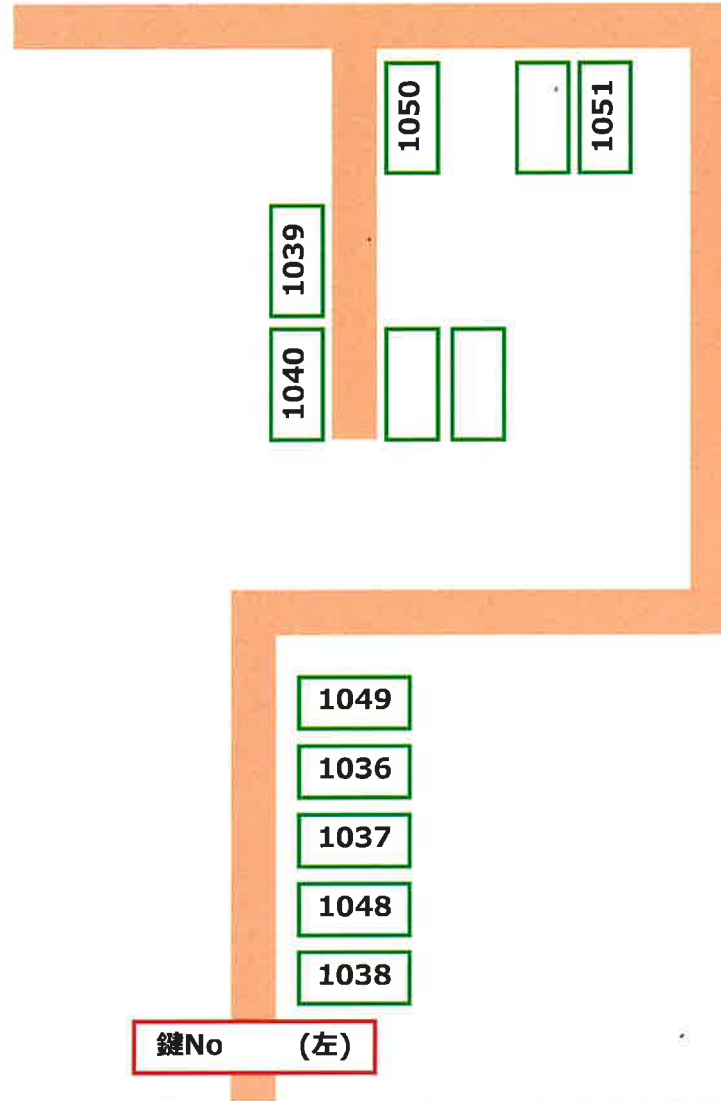

曲師番沢山元土場

売払物件案内図

凡例：  売払物件

曲師番沢山元土場

2024.08.29

売払済

鍵No

県道51号 至...泥湯温泉

施錠

巻立

志負沢山元土場

売払物件案内図

凡例：  売払物件

志負沢山元土場

2024.08.30

至…秋ノ宮

県道 3 1 0 号

至…泥湯温泉

施錠

巻立

運搬中

4029

4030

4027

4033

2004

4032

4031

2015