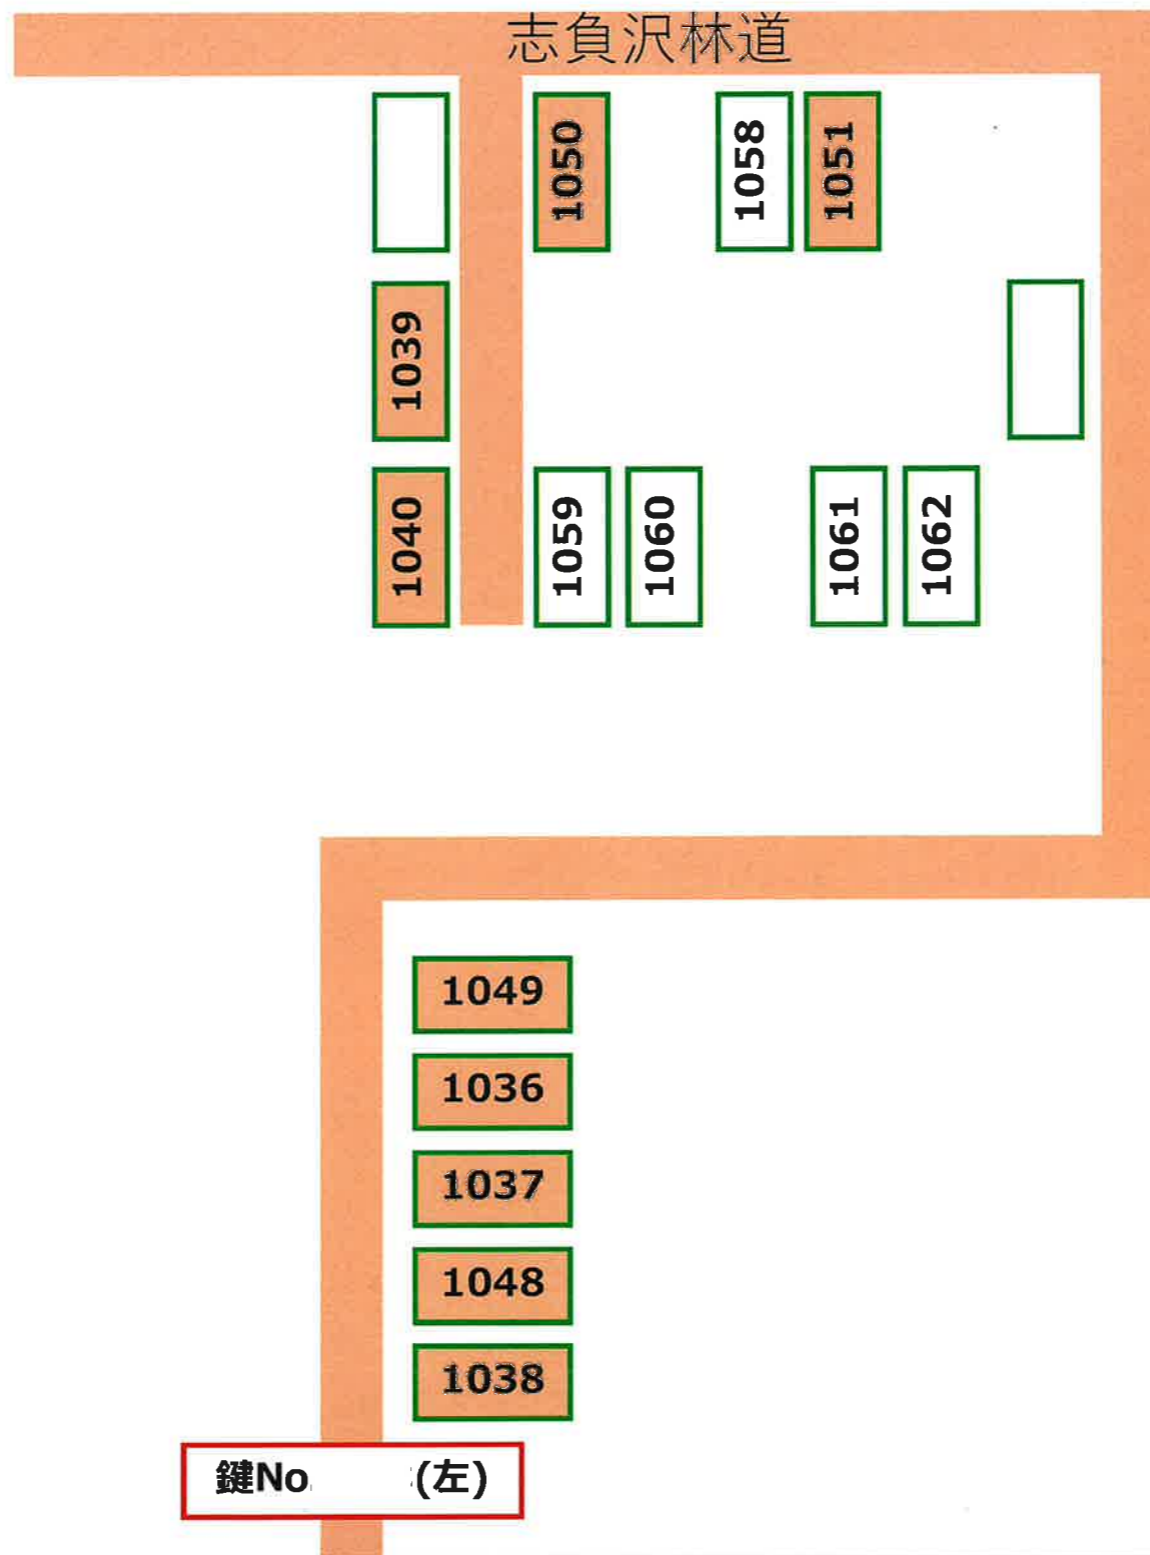

志負沢山元土場

売払物件案内図

凡例：  売払物件

# 志負沢山元土場

2024.09.26

売払済

至…秋ノ宮

県道310号

至…泥湯温泉

施錠

巻立

# 鳳山元土場

2024.09.27

至：稲庭町

国道398号

至：宮城県

ガードマン

売払済

鳳林道