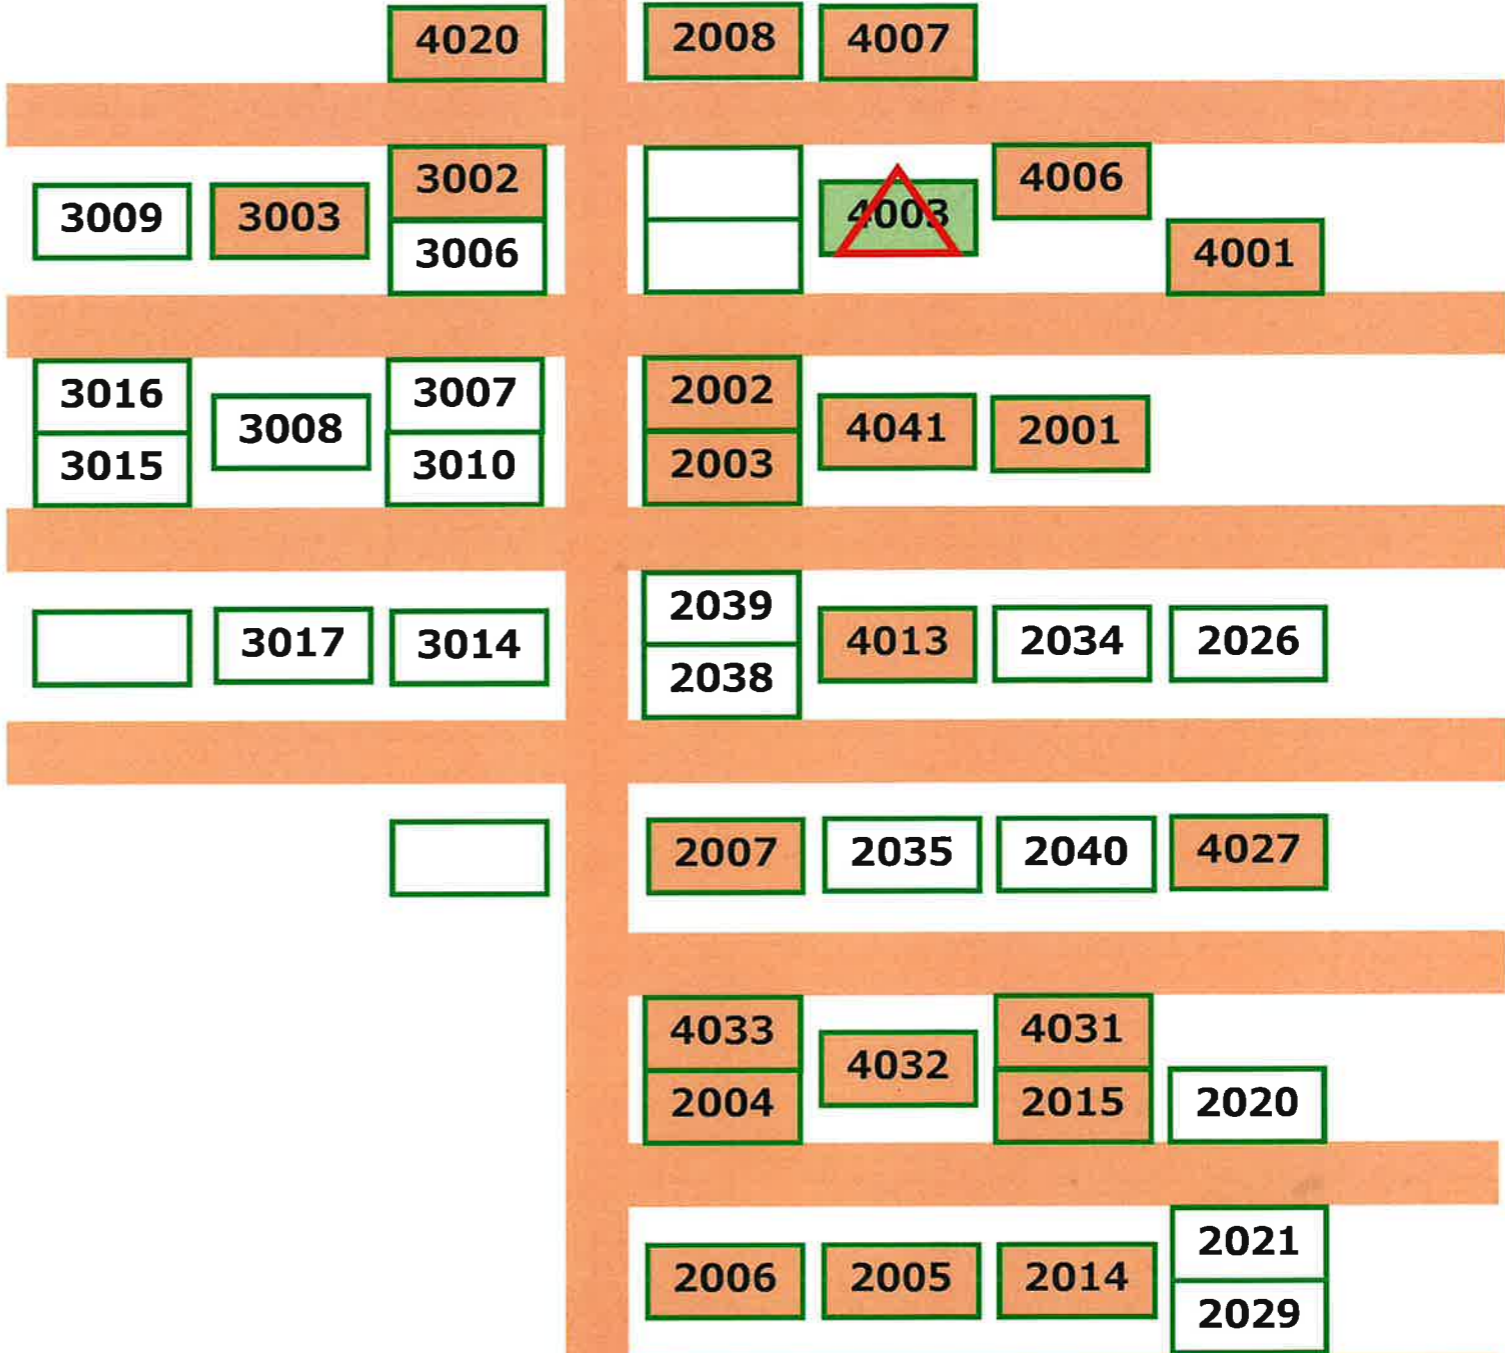

運搬中

旧山村広場山元土場

売払物件案内図

凡例：  売払物件

旧山村広場山元土場

2024.09.26

売払済

売払済

バリケード

鳳山元土場

売払物件案内図

凡例：  売払物件

# 鳳山元土場

2024.09.27

至：稲庭町

国道398号

至：宮城県

ガードマン

売払済

鳳林道