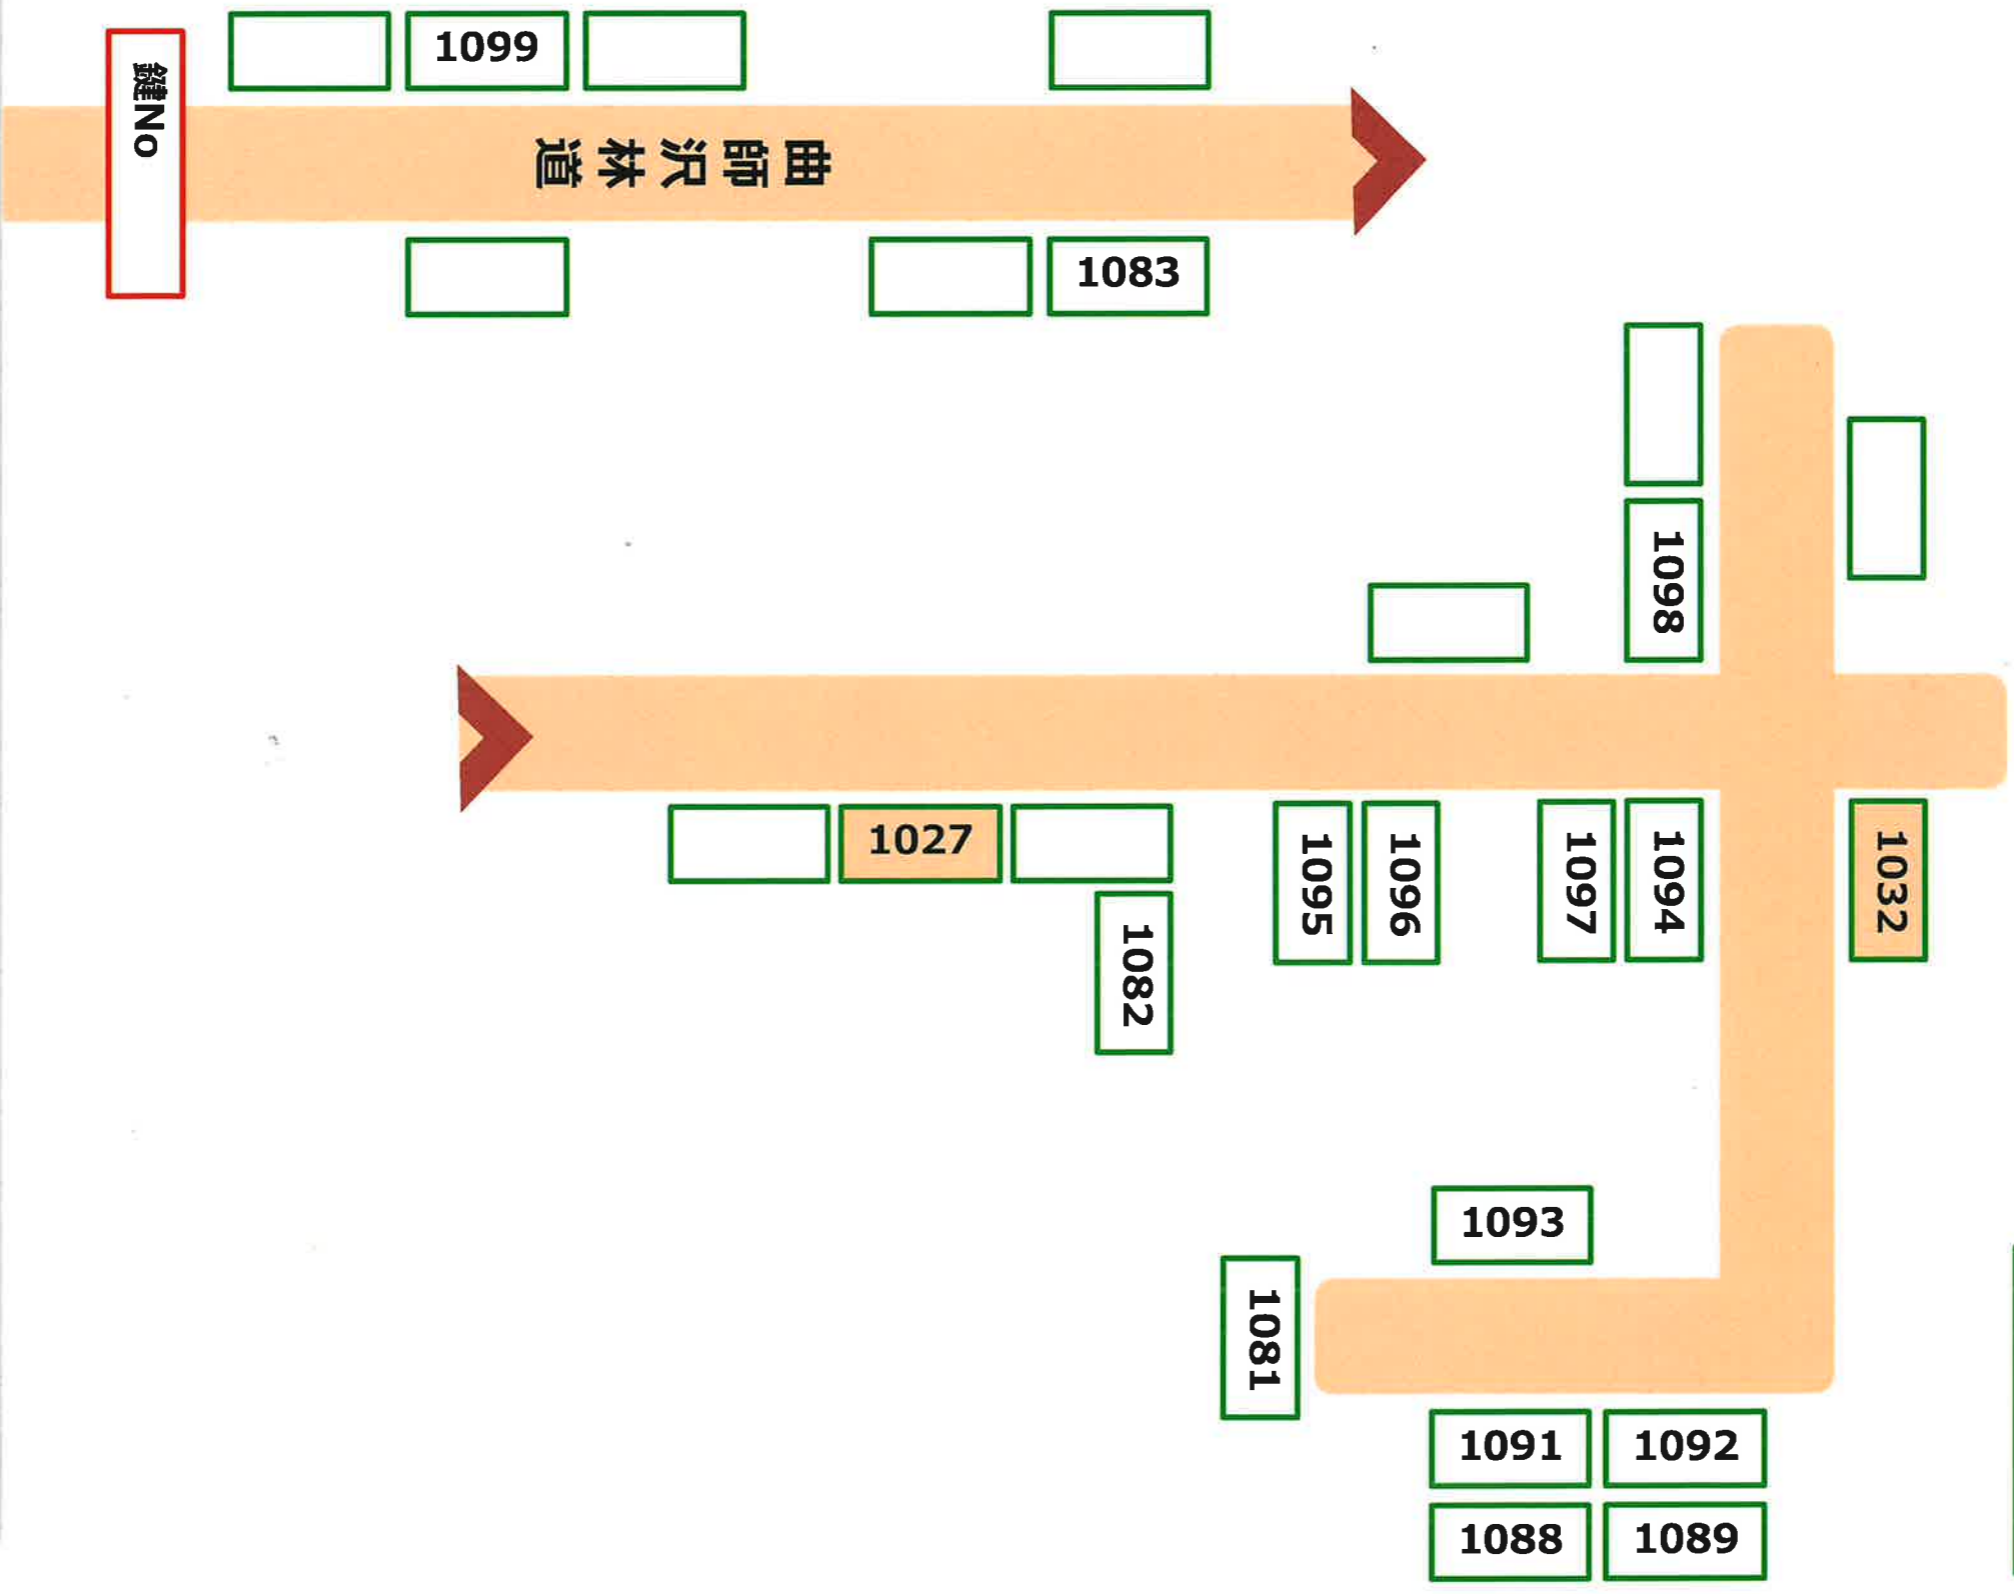

曲師番沢山元土場

売払物件案内図

凡例：  売払物件

至 横手市

須川郵便局

県道307号

高松簡易郵便局

国道13号

県道51号

至 山形県

県道51号

三途川溪谷

曲師沢林道

県道51号

BLUE/FOREST CAMP
STORY

ほほえみの郷 観音の湯

曲師番沢山元土場

2024.11.01

販売済

施錠

巻立

旧山村広場山元土場

売払物件案内図

凡例：  売払物件

鳳山元土場

売払物件案内図

凡例：  売払物件

鳳山元土場

2024.11.06

至：稲庭町

国道398号

至：宮城県