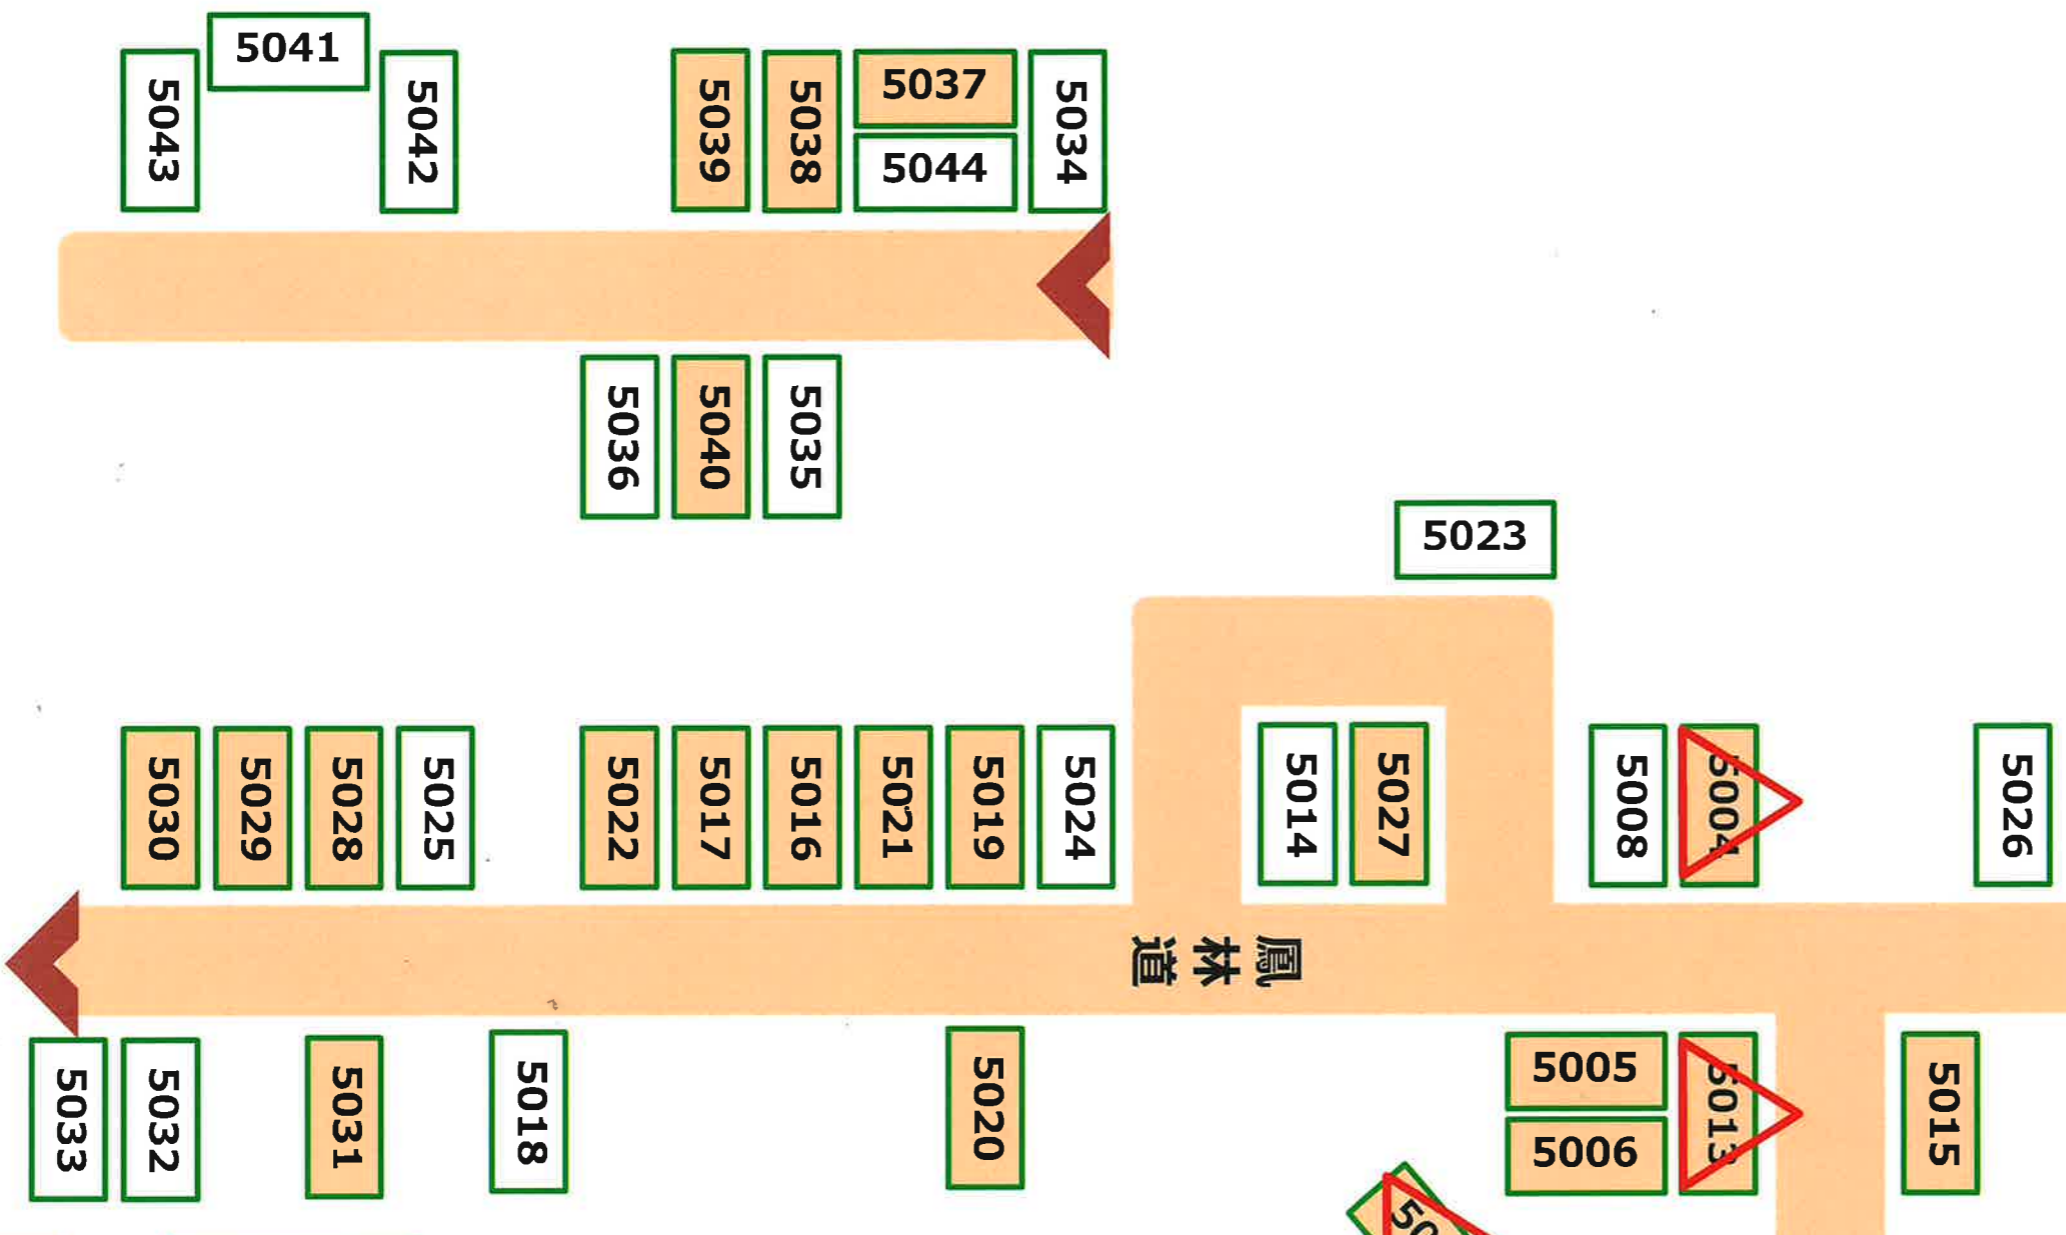

鳳山元土場

2024.11.06

至：稲庭町

国道398号

至：宮城県

ガードマン

売払済

※地熱関係の車両も
出入りするのでガード
マンの指示に従うこと

施錠
巻立
運搬中