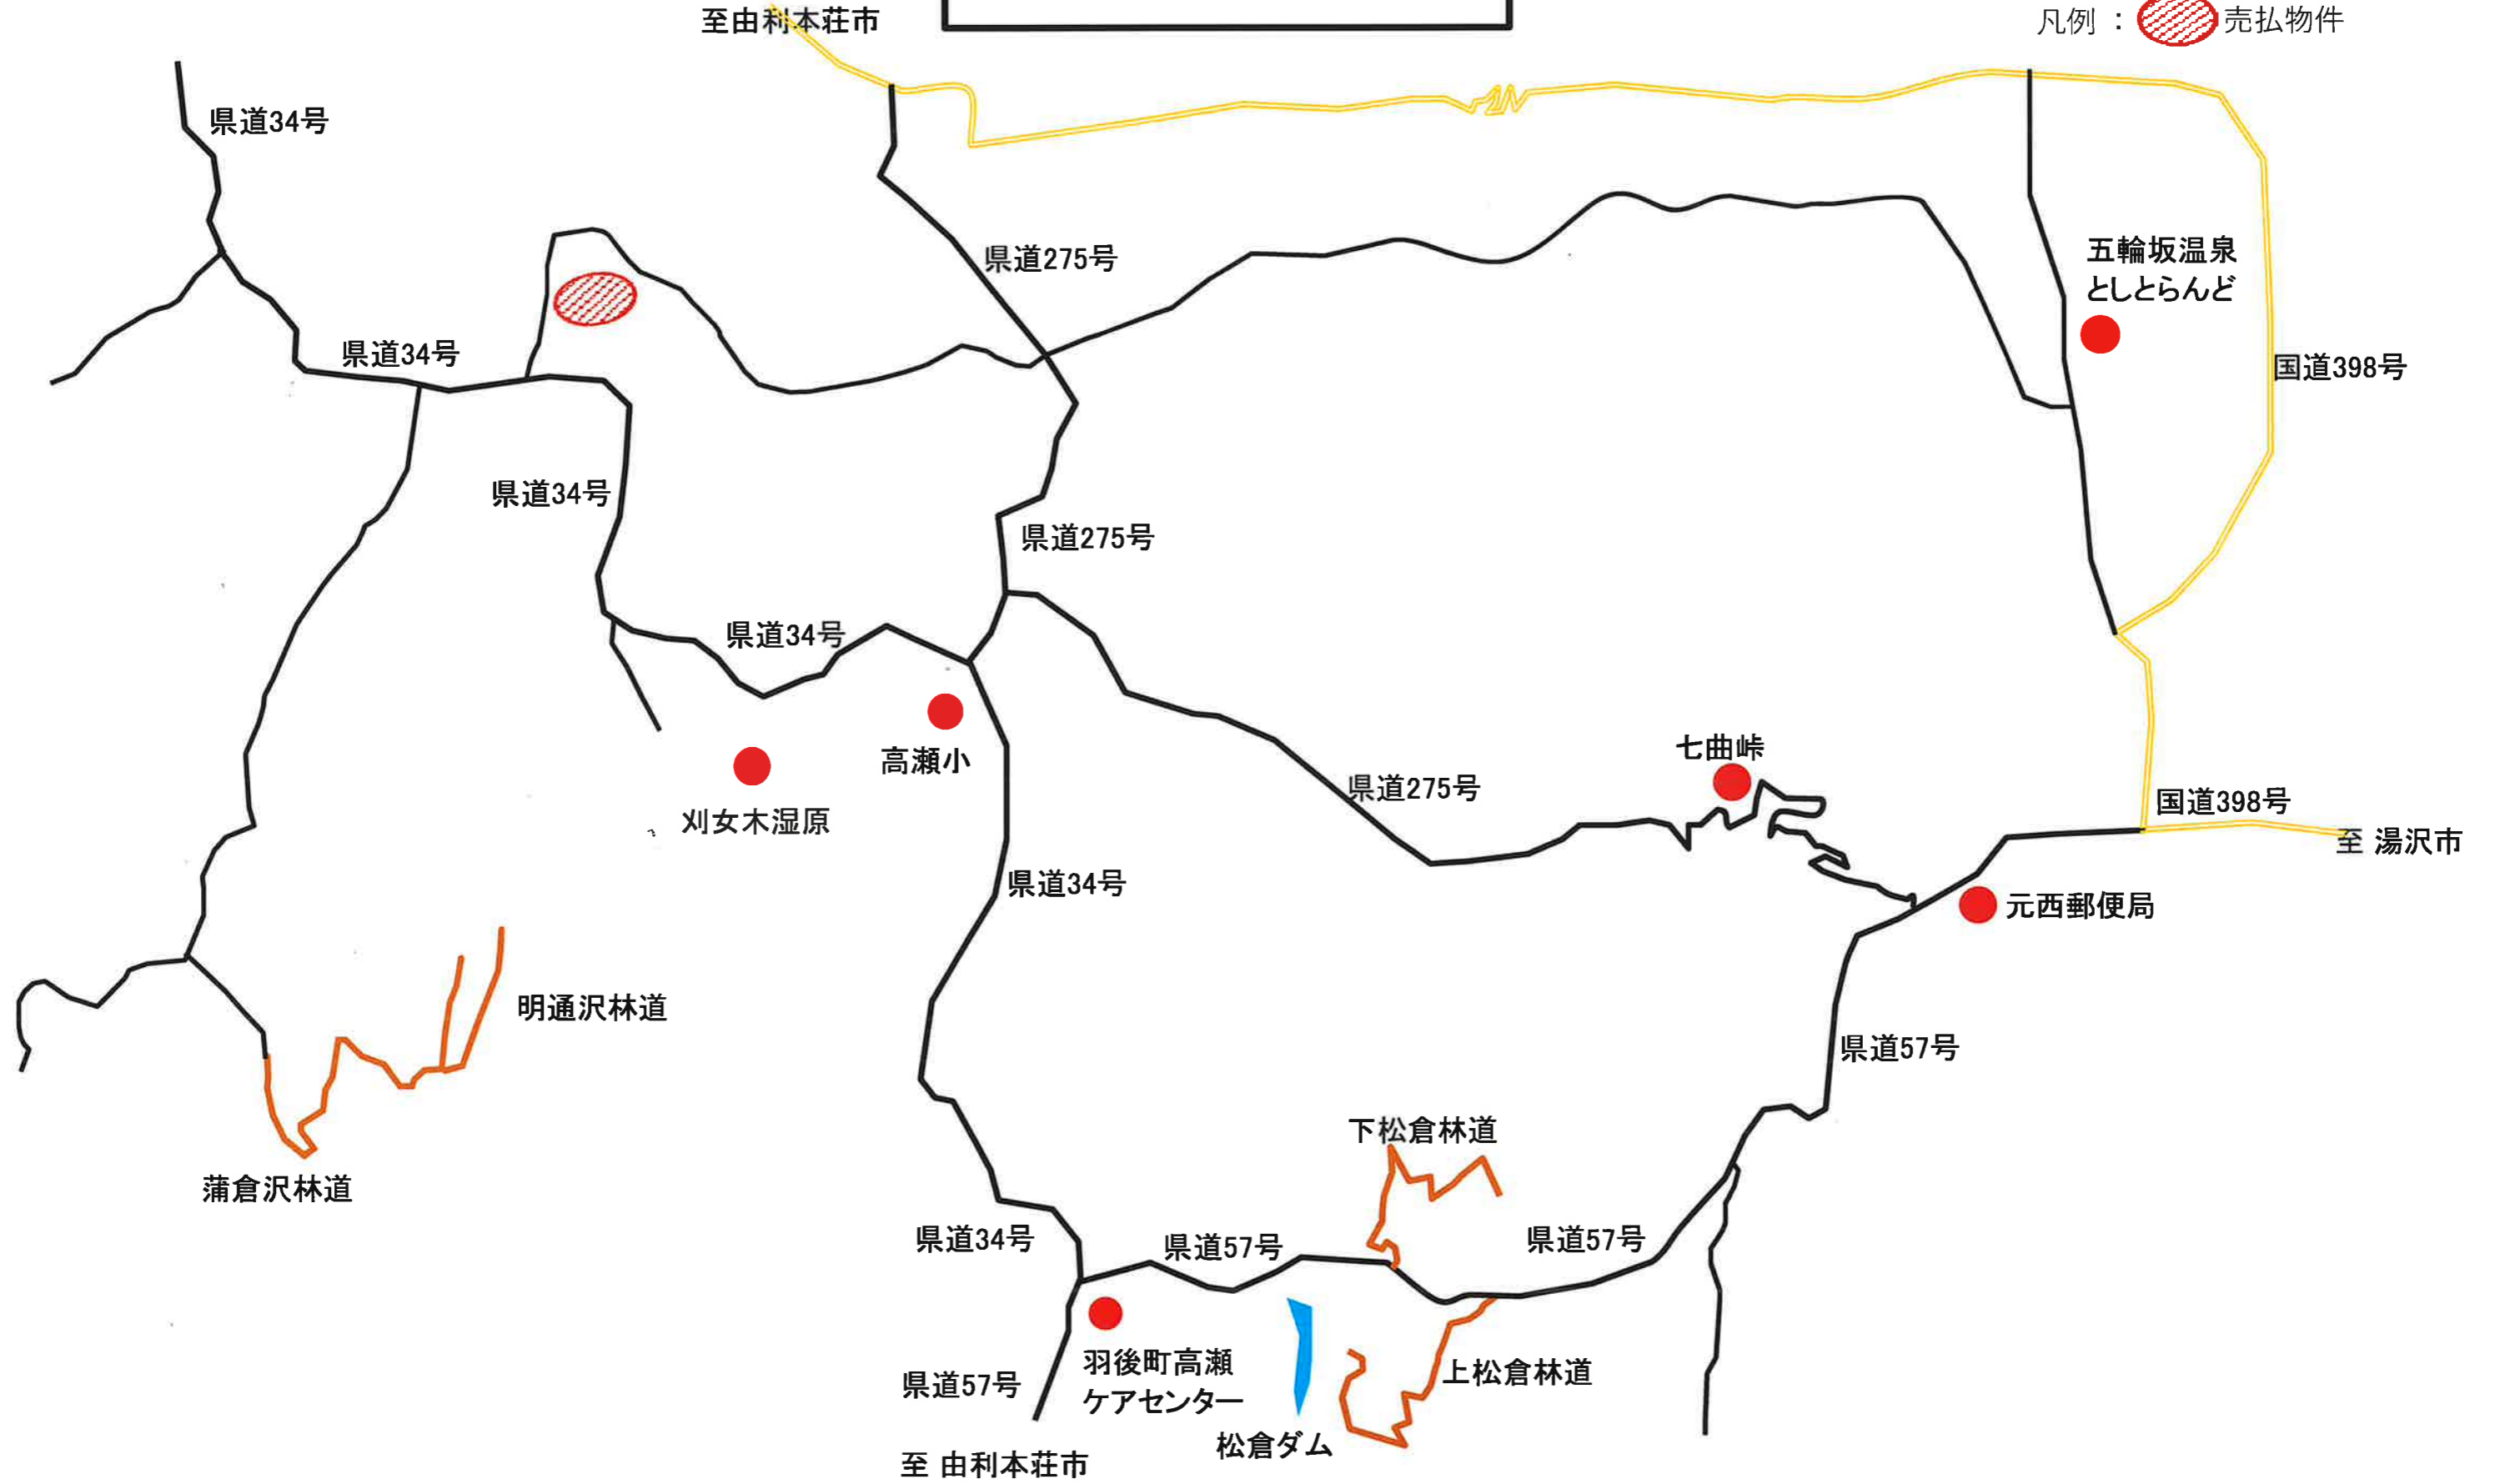

県道51号

至 山形県

県道51号

三途川溪谷

曲師沢林道

県道51号

BLUE/FOREST CAMP
STORY

ほほえみの郷 観音の湯

鳳山元土場

売払物件案内図

凡例：  売払物件

鳳山元土場

2024.11.06

至：稲庭町

国道398号

至：宮城県