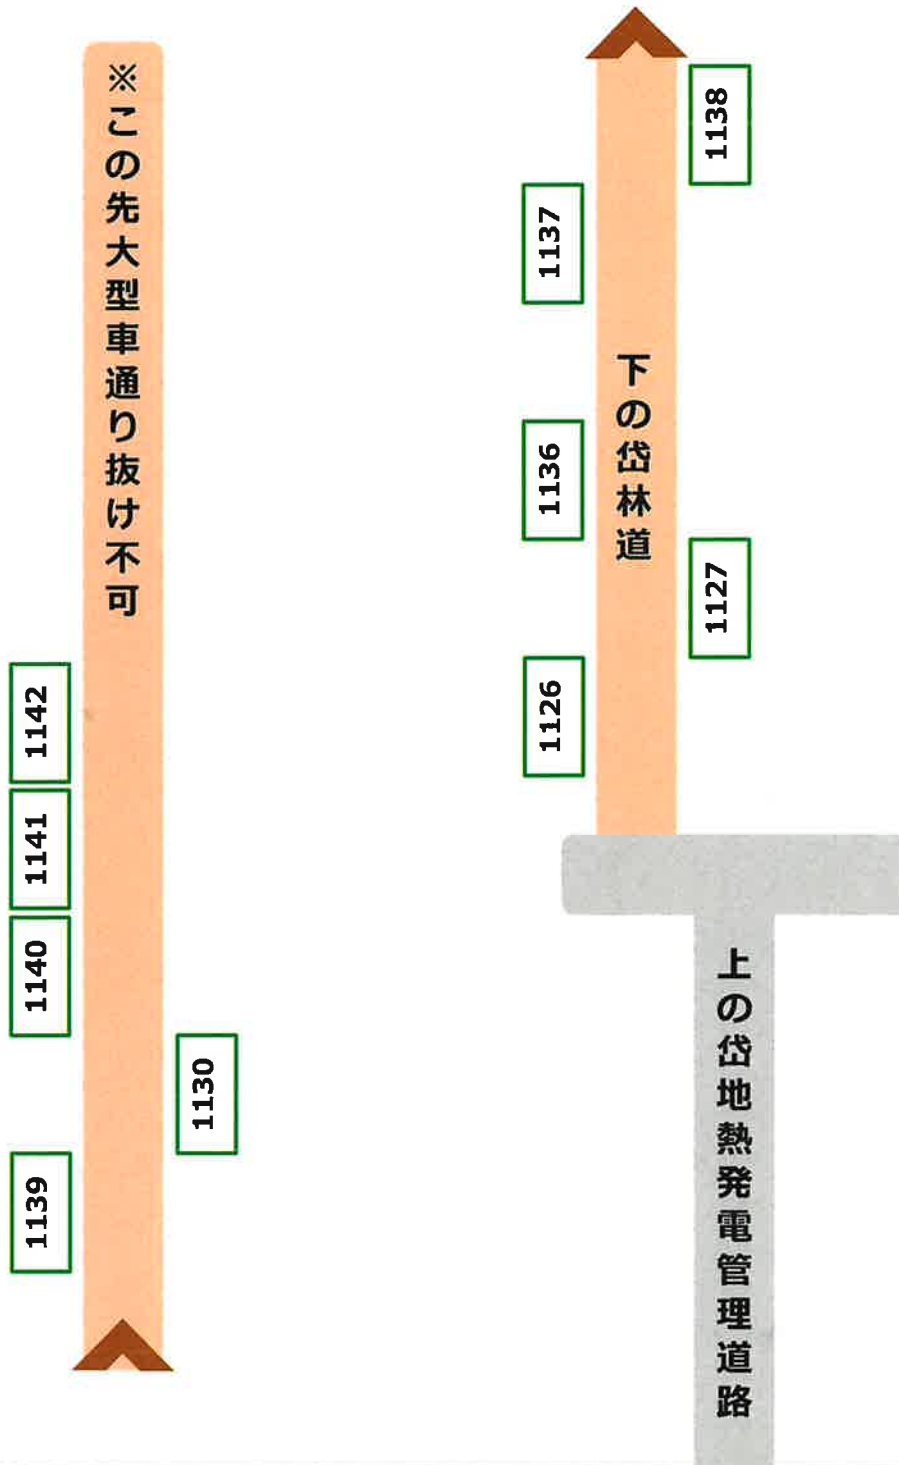

巻立

下ノ岱山元土場

売払物件案内図

凡例：  売払物件

下ノ岱山元土場

2024.11.21

※この先大型車通り抜け不可

施錠

巻立

運搬中