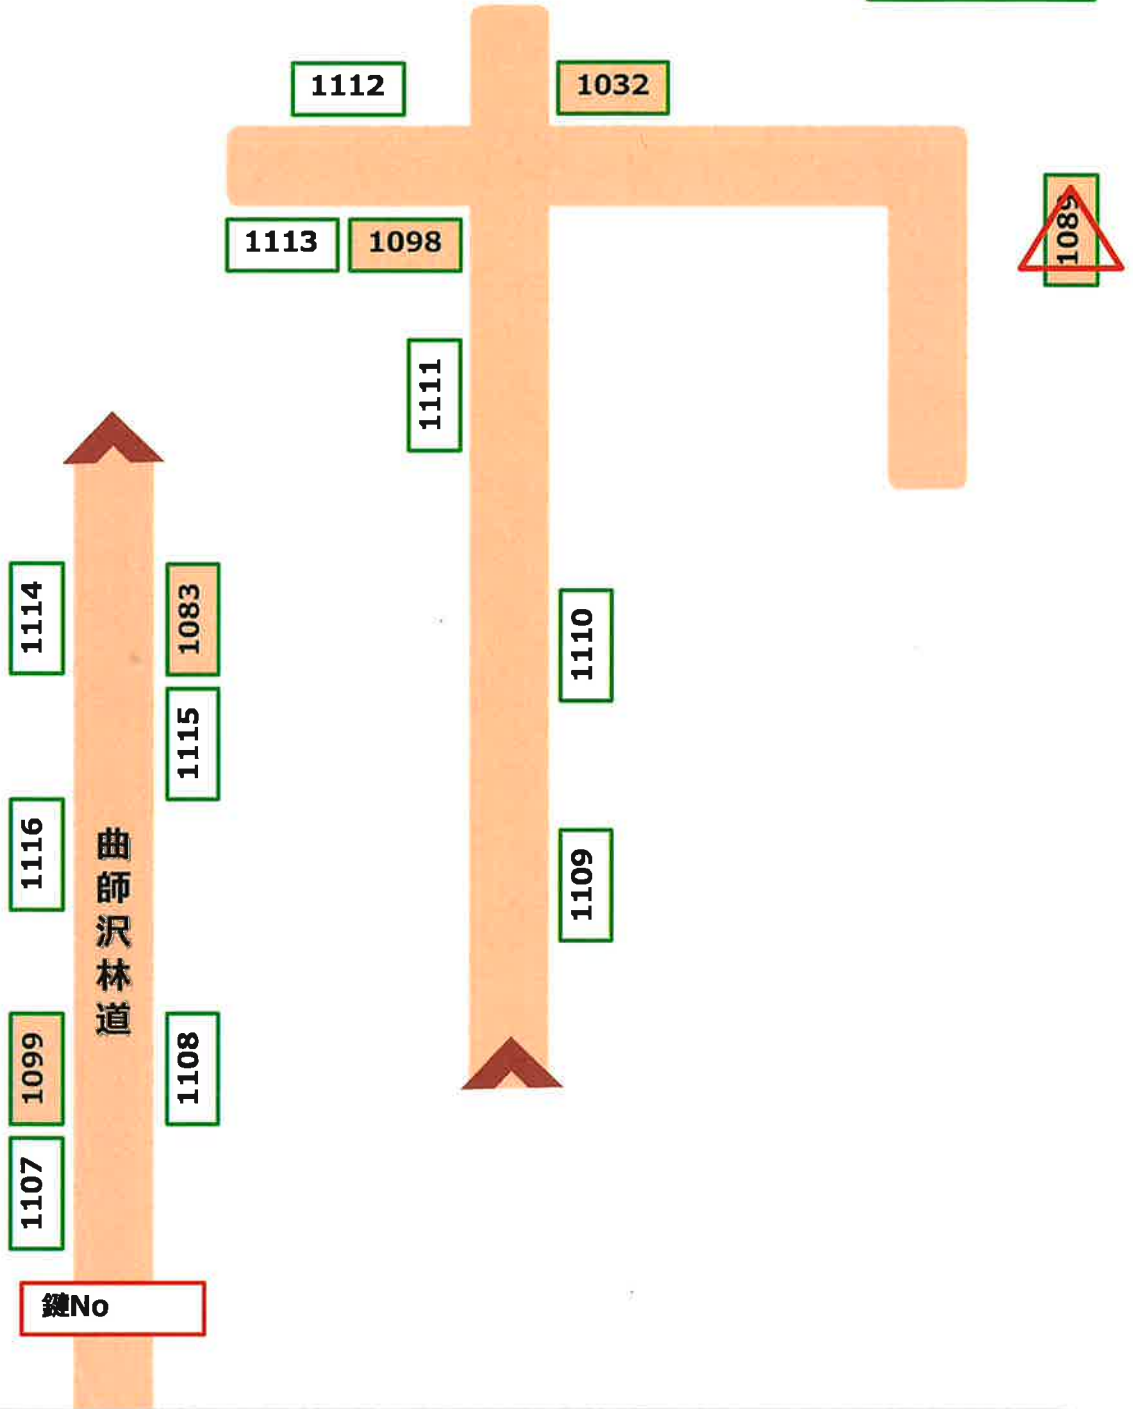

曲師番沢山元土場

売払物件案内図

凡例：  売払物件

曲師番沢山元土場

2024.11.21

売払済

県道51号 至...泥湯温泉

施錠

巻立

下ノ岱山元土場

売払物件案内図

凡例：  売払物件

下ノ岱山元土場

2024.11.21

※この先大型車通り抜け不可

施錠

巻立

運搬中